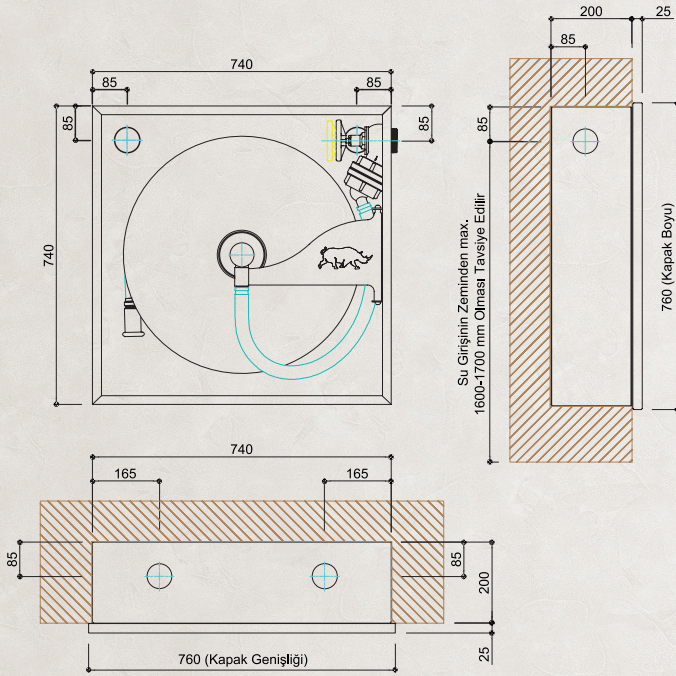

DRS 1100 SERİSİ YARI SERT HORTUMLU, TEK KAPAKLI, BİNA İÇİ YANGIN DOLAPLARI

GÖMME TİP