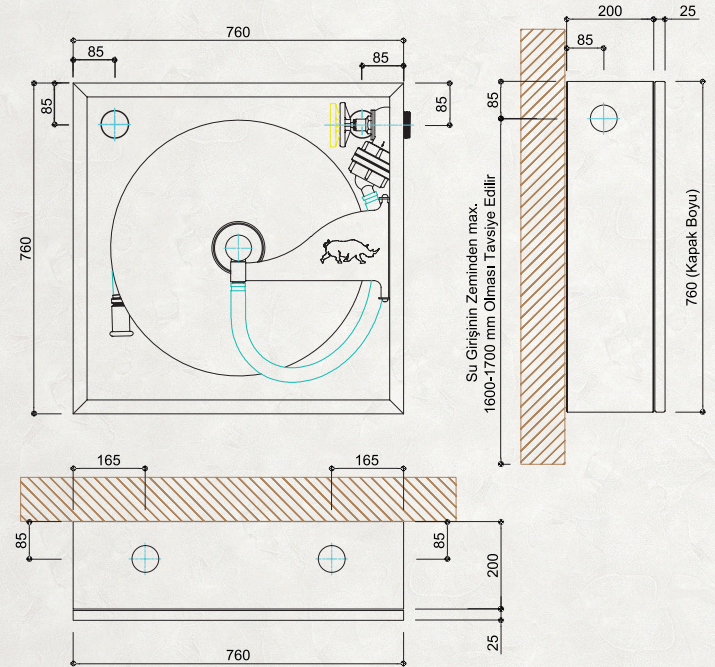

SIVAÜSTÜ TİP

GÖMME TİP

	MODEL	ÜRÜN AÇIKLAMASI	KASA TİPİ	KASA ÖLÇÜLERİ (mm)	KAPAK OPSİYONLARI
1" Yarisert Hortum	DRS1115.1RT_	1"-15m Yarisert Hortumlu, Tek Kapaklı Yangın Dolabı	Gömme	740x740x200	T1,T2,T3,T4
	DRS1120.1RT_	1"-20m Yarisert Hortumlu, Tek Kapaklı Yangın Dolabı		740x740x200	
	DRS1125.1RT_	1"-25m Yarisert Hortumlu, Tek Kapaklı Yangın Dolabı		740x740x200	
	DRS1130.1RT_	1"-30m Yarisert Hortumlu, Tek Kapaklı Yangın Dolabı		740x740x200	
3/4" Yarisert Hortum	DRS1115.0RT_	3/4"-15m Yarisert Hortumlu, Tek Kapaklı Yangın Dolabı	Gömme	740x740x200	T1,T2,T3,T4
	DRS1120.0RT_	3/4"-20m Yarisert Hortumlu, Tek Kapaklı Yangın Dolabı		740x740x200	
	DRS1125.0RT_	3/4"-25m Yarisert Hortumlu, Tek Kapaklı Yangın Dolabı		740x740x200	
	DRS1130.0RT_	3/4"-30m Yarisert Hortumlu, Tek Kapaklı Yangın Dolabı		740x740x200	

SIVAÜSTÜ TİP

	MODEL	ÜRÜN AÇIKLAMASI	KASA TİPİ	KASA ÖLÇÜLERİ (mm)	KAPAK OPSİYONLARI
1" Yarisert Hortum	DRS1115.1ST_	1"-15m Yarisert Hortumlu, Tek Kapaklı Yangın Dolabı	Sıva Üstü	760x760x200	T1,T2,T3,T4
	DRS1120.1ST_	1"-20m Yarisert Hortumlu, Tek Kapaklı Yangın Dolabı		760x760x200	
	DRS1125.1ST_	1"-25m Yarisert Hortumlu, Tek Kapaklı Yangın Dolabı		760x760x200	
	DRS1130.1ST_	1"-30m Yarisert Hortumlu, Tek Kapaklı Yangın Dolabı		760x760x200	
3/4" Yarisert Hortum	DRS1115.0ST_	3/4"-15m Yarisert Hortumlu, Tek Kapaklı Yangın Dolabı	Sıva Üstü	760x760x200	T1,T2,T3,T4
	DRS1120.0ST_	3/4"-20m Yarisert Hortumlu, Tek Kapaklı Yangın Dolabı		760x760x200	
	DRS1125.0ST_	3/4"-25m Yarisert Hortumlu, Tek Kapaklı Yangın Dolabı		760x760x200	
	DRS1130.0ST_	3/4"-30m Yarisert Hortumlu, Tek Kapaklı Yangın Dolabı		760x760x200	

DOORAS A.Ş ÜRÜNLERDE DEĞİŞİKLİK YAPMA HAKKINI SAKLI TUTAR.