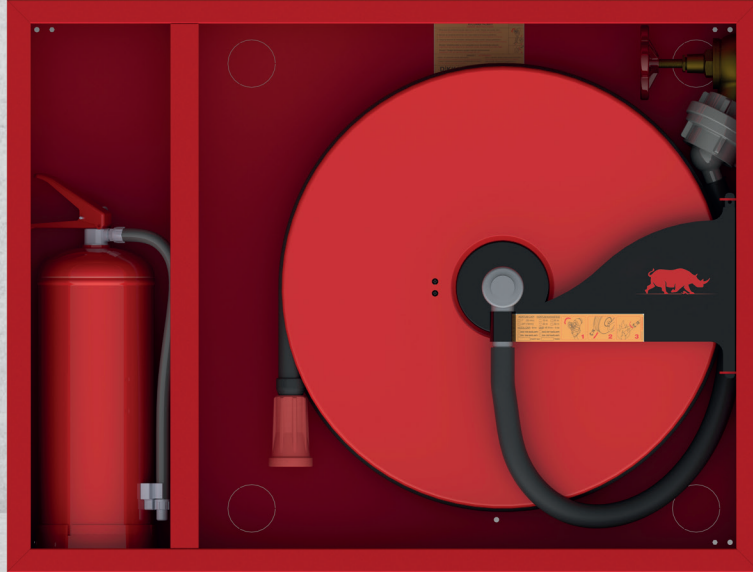

DOORAS
FIRE FIGHTING EQUIPMENT

درس 1200 سلسلة

خيارات الغطاء الاختيارية

غطاء DRS 1200 T1

غطاء DRS 1200 T2

غطاء DRS 1200 T3

غطاء DRS 1200 T4

ملاحظة: المنتج مصنع بشكل قياسي يكون فيه قسم البكرة على اليمين يمكن استعمال البكرة على طرف الشمال بعد قلبها 180 درجة. و لكن بعد القلب 180 درجة يجب تبديل اماكن الغطاء الصغير والكبير بين بعضهم

DRS 1200

الخصائص التقنية للمنتج

المواد الداخلية

- بكرات مقاومة للتآكل ذات تغذية ماء مركزية شهادة TS-EN 671-1/CE
- خراطيم حريق دائرية المقطع نصف قاسية شهادة TS EN 694
- خراطيم وصل لتأمين عبور المياه بين الصمام ومركز البكرة (من الطراز غير القابل للكسر)
- صمام حريق 2" من النحاس الاصفر شهادة TS 12259
- وصلة ربط بشرار من الداخل 2" (المنيويم طراز Stroz) شهادة TS 12258
- وصلة تحويل انابيب 1" * 2" (المنيويم طراز Stroz) شهادة TS 12258
- ذراع بكرة مقصوص ليزريا ومصنع من الصفائح المعدنية 6 مم (يؤمن حركة البكرة 270 درجة مئوية)
- قائدات موافقة لـ DIN/EN 671-1 و UL-FM لها ثلاث وضعيات تحكم بخاخ و رشاش و اغلاق
- الانبوب لاطفاء الحرائق بمسحوق كيميائي جاف ووزن 6 كغ (صنف ABC) شهادة TS862-7 EN3
- جنط بكرة مصنع من الصفائح المعدنية نوعية A1
- جنط بكرة معطس (مغطى) بالفوسفات ومطلي بيودرة طلاء الكرو ستاتيك (احمر)
- جنط بكرة معطس (مغطى) بالفوسفات ومطلي بيودرة طلاء الكرو ستاتيك (اسود)
- بعد اختبار المنتجات مئة بالمئة يتم وضعها في عبوات من المقوى (الكرتون) وشحنها
- جميع وصلات الخراطيم تختم بعملية ضغط خاصة و لا حاجة لاستعمال حلقات او غيرها
- جميع وصلات الخراطيم تغلف بالبلاستيك و ذلك لمنع التسبب بالضرر للمستخدم