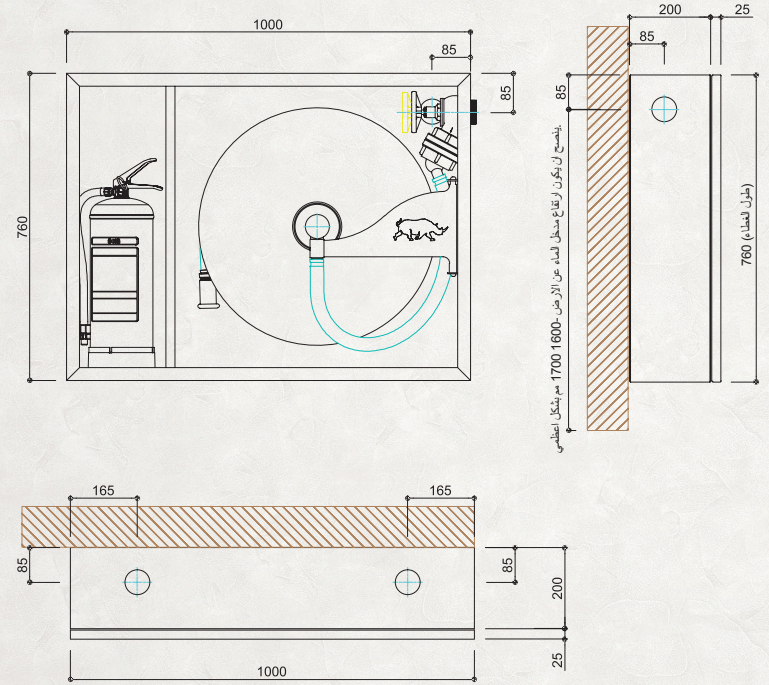

DOORAS
FIRE FIGHTING EQUIPMENT

درس 1200 سلسلة

خيارات الغطاء الاختيارية

غطاء DRS 1200 T1

غطاء DRS 1200 T2

غطاء DRS 1200 T3

غطاء DRS 1200 T4

ملاحظة: المنتج مصنع بشكل قياسي يكون فيه قسم البكرة على اليمين يمكن استعمال البكرة على طرف الشمال بعد قلبها 180 درجة. و لكن بعد القلب 180 درجة يجب تبديل اماكن الغطاء الصغير والكبير بين بعضهم

الهيكل

- هيكل مصنوعة من الصفائح المعدنية كقطع واحدة غائرة (مخفية) او فوق الجبس نوعية A1
- يستوعب انبوب اطفاء واحد ووزن 6 كغ بوضع عمودي
- اغشية و صلات الصمامات القابلة للكسر الموجودة على الاسطح الجانبية و العلوية و الخلفية للهيكل
- تصميم هيكل مناسبة للبكرات المستخدمة يميننا و شمالا
- بعد قلب الهيكل 180 درجة يمكن استعماله يميننا او شمالا
- تركيب، فحات تخلية الهواء و الماء
- الهيكل مغلف بالفوسفات و مطلي بيودرة طلاء الكرو ستاتيك احمر او ابيض
- خيارات اللون و التصميم (وفق طلبات العميل من رموز Ral). اختياري*
- يوجد خيارات استعمال مواد كروم نيكل مقاوم للصدأ بشكل تام. اختياري*
- يوجد فوق الهيكل تعليمات الاستعمال المصنوعة من البولي فينيل كلوريد PVC المقاوم للتمزق

DRS 1200 خزائن حريق بغطائين و خرطوم شبه صلب - و انبوب اطفاء عامودي

داخلي (مخفي)

فوق الجبس (خارجي)

داخلي (مخفي)

الموديل	شرح عن المنتج	نوع الهيكل	ابعاد الهيكل(مم)	خيارات الاغطية
DRS1215.1RT_	خزانة حريق بالنيوب و غطائين و خرطوم نصف قاس 1- 15 متر	داخلي (مخفي)	980x740x200	T1, T2, T3, T4
DRS1220.1RT_	خزانة حريق بالنيوب و غطائين و خرطوم نصف قاس 1- 20 متر		980x740x200	
DRS1225.1RT_	خزانة حريق بالنيوب و غطائين و خرطوم نصف قاس 1- 25 متر		980x740x200	
DRS1230.1RT_	خزانة حريق بالنيوب و غطائين و خرطوم نصف قاس 1- 30 متر		980x740x200	
DRS1215.0RT_	خزانة حريق بالنيوب و غطائين و خرطوم نصف قاس 1- 15 متر	داخلي (مخفي)	980x740x200	T1, T2, T3, T4
DRS1220.0RT_	خزانة حريق بالنيوب و غطائين و خرطوم نصف قاس 1- 20 متر		980x740x200	
DRS1225.0RT_	خزانة حريق بالنيوب و غطائين و خرطوم نصف قاس 1- 25 متر		980x740x200	
DRS1230.0RT_	خزانة حريق بالنيوب و غطائين و خرطوم نصف قاس 1- 30 متر		980x740x200	