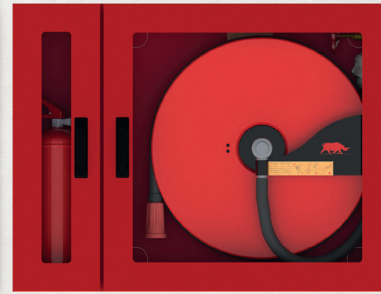

DOORAS
FIRE FIGHTING EQUIPMENT

درس 1200 سلسلة

خيارات الغطاء الاختيارية

غطاء DRS 1200 T1

غطاء DRS 1200 T2

غطاء DRS 1200 T3

غطاء DRS 1200 T4

ملاحظة: المنتج مصنع بشكل قياسي يكون فيه قسم البكرة على اليمين يمكن استعمال البكرة على طرف الشمال بعد قلبها 180 درجة. و لكن بعد القلب 180 درجة يجب تبديل اماكن الغطاء الصغير والكبير بين بعضهم

DRS 1200

الخصائص التقنية للمنتج

المواد الداخلية

- بكرات مقاومة للتآكل ذات تغذية ماء مركزية شهادة TS-EN 671-1/CE
- خراطيم حريق دائرية المقطع نصف قاسية شهادة TS EN 694
- خراطيم وصل لتأمين عبور المياه بين الصمام ومركز البكرة (من الطراز غير القابل للكسر)
- صمام حريق 2" من النحاس الاصفر شهادة TS 12259
- وصلة ربط بشرار من الداخل 2" (المنيويم طراز Stroz) شهادة TS 12258
- وصلة تحويل انابيب 1" * 2" (المنيويم طراز Stroz) شهادة TS 12258
- ذراع بكرة مقصوص ليزريا ومصنع من الصفائح المعدنية 6 مم (يؤمن حركة البكرة 270 درجة مئوية)
- قائدات موافقة لـ DIN/EN 671-1 و UL-FM لها ثلاث وضعيات تحكم بخاخ و رشاش و اغلاق
- الانبوب لاطفاء الحرائق بمسحوق كيميائي جاف ووزن 6 كغ (صنف ABC) شهادة TS862-7 EN3
- جنط بكرة مصنع من الصفائح المعدنية نوعية A1
- جنط بكرة معطس (مغطى) بالفوسفات ومطلي بيودرة طلاء الكرو ستاتيك (احمر)
- جنط بكرة معطس (مغطى) بالفوسفات ومطلي بيودرة طلاء الكرو ستاتيك (اسود)
- بعد اختبار المنتجات مئة بالمئة يتم وضعها في عبوات من المقوى (الكرتون) وشحنها
- جميع وصلات الخراطيم تختم بعملية ضغط خاصة و لا حاجة لاستعمال حلقات او غيرها
- جميع وصلات الخراطيم تغلف بالبلاستيك و ذلك لمنع التسبب بالضرر للمستخدم