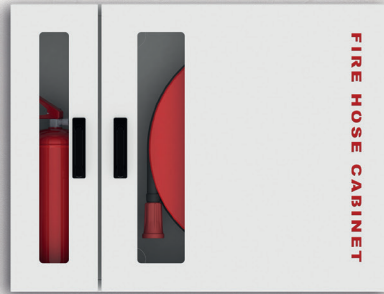

DOORAS
FIRE FIGHTING EQUIPMENT

درس 1200 سلسلة

خيارات الغطاء الاختيارية

غطاء DRS 1200 T1

غطاء DRS 1200 T2

غطاء DRS 1200 T3

غطاء DRS 1200 T4

ملاحظة: المنتج مصنع بشكل قياسي يكون فيه قسم البكرة على اليمين يمكن استعمال البكرة على طرف الشمال بعد قلبها 180 درجة. و لكن بعد القلب 180 درجة يجب تبديل اماكن الغطاء الصغير والكبير بين بعضهم

DRS 1200

الخصائص التقنية للمنتج

المواد الداخلية

- بكرات مقاومة للتآكل ذات تغذية ماء مركزية شهادة TS-EN 671-1/CE
- خراطيم حريق دائرية المقطع نصف قاسية شهادة TS EN 694
- خراطيم وصل لتأمين عبور المياه بين الصمام ومركز البكرة (من الطراز غير القابل للكسر)
- صمام حريق 2" من النحاس الاصفر شهادة TS 12259
- وصلة ربط بشرار من الداخل 2" (المنيويم طراز Stroz) شهادة TS 12258
- وصلة تحويل انابيب 1" * 2" (المنيويم طراز Stroz) شهادة TS 12258
- ذراع بكرة مقصوص ليزريا ومصنع من الصفائح المعدنية 6 مم (يؤمن حركة البكرة 270 درجة مئوية)
- قائدات موافقة لـ DIN/EN 671-1 و UL-FM لها ثلاث وضعيات تحكم بخاخ و رشاش و اغلاق
- الانبوب لاطفاء الحرائق بمسحوق كيميائي جاف ووزن 6 كغ (صنف ABC) شهادة TS862-7 EN3
- جنط بكرة مصنع من الصفائح المعدنية نوعية A1
- جنط بكرة معطس (مغطى) بالفوسفات ومطلي بيودرة طلاء الكرو ستاتيك (احمر)
- جنط بكرة معطس (مغطى) بالفوسفات ومطلي بيودرة طلاء الكرو ستاتيك (اسود)
- بعد اختبار المنتجات مئة بالمئة يتم وضعها في عبوات من المقوى (الكرتون) وشحنها
- جميع وصلات الخراطيم تختم بعملية ضغط خاصة و لا حاجة لاستعمال حلقات او غيرها
- جميع وصلات الخراطيم تغلف بالبلاستيك و ذلك لمنع التسبب بالضرر للمستخدم