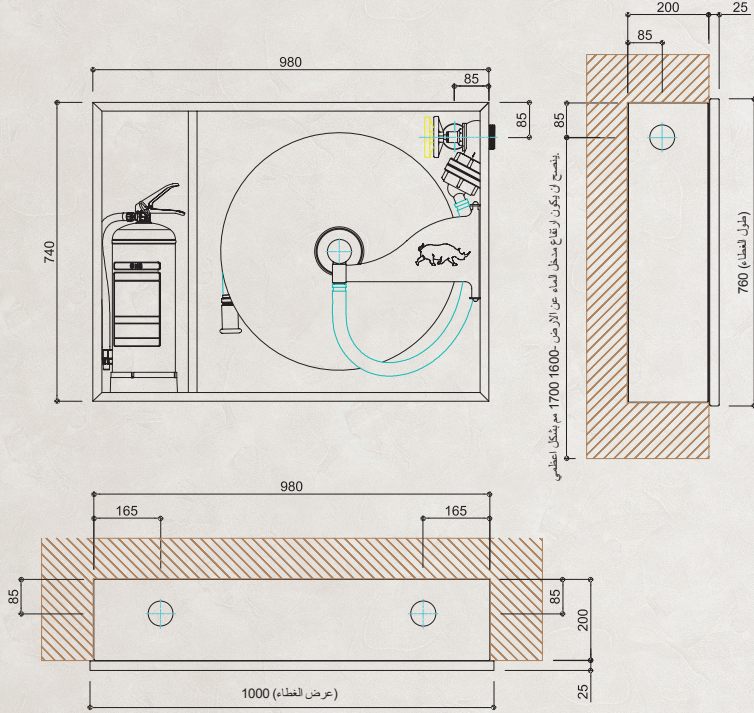

DRS 1200 خزائن حريق بغطائين و خرطوم شبه صلب - و انبوب اطفاء عامودي

داخلي (مخفي)