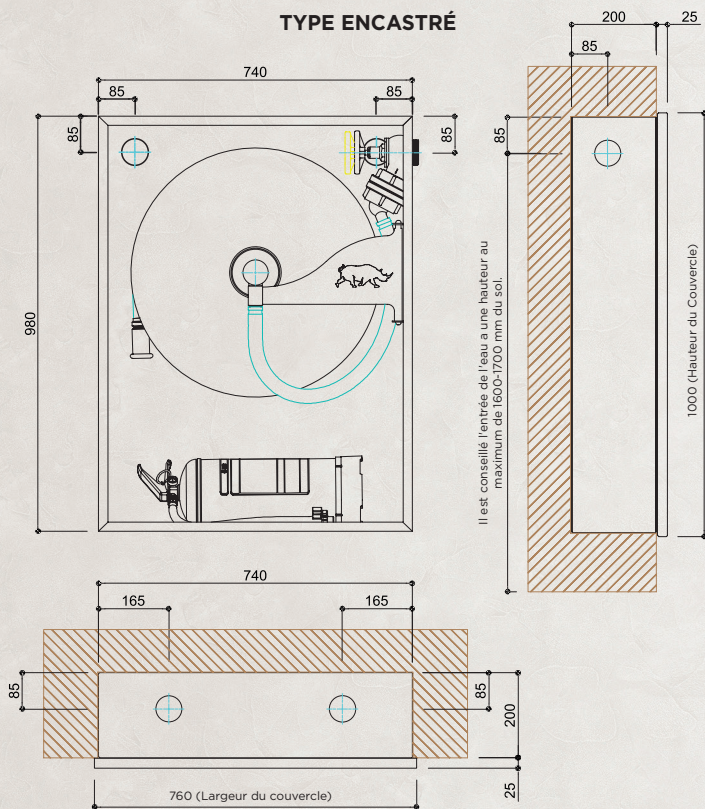

DRS 1300

ARMOIRES D'INCENDIE AVEC PORTE UNIQUE TUYAU SEMI-RIGIDE - AVEC TUBE HORIZONTAL

TYPE ENCASTRÉ