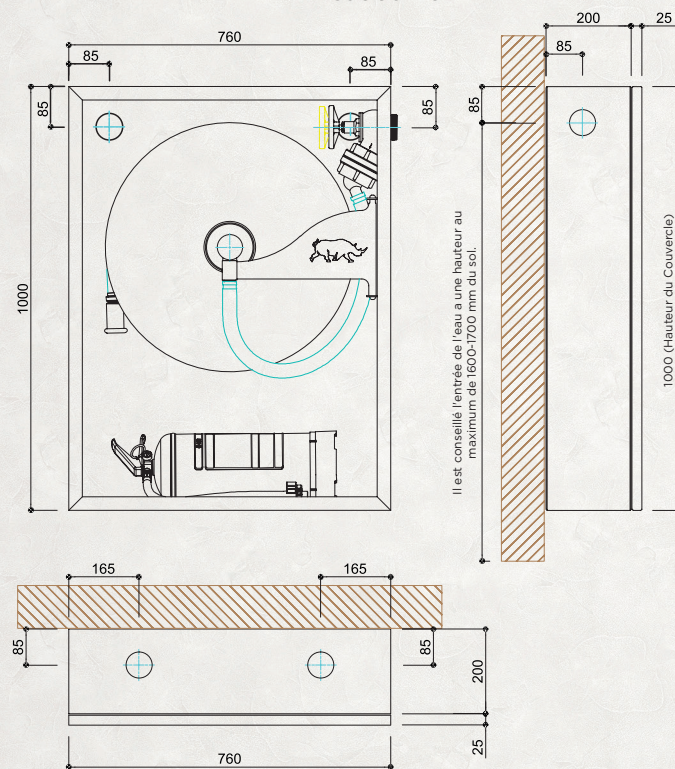

DRS 1300

ARMOIRES D'INCENDIE AVEC PORTE UNIQUE TUYAU SEMI-RIGIDE - AVEC TUBE HORIZONTAL

TYPE ENCASTRÉ

TYPE DESSOUS MORTIER

TYPE ENCASTRÉ

	MODÈLE	EXPLICATION PRODUIT	TYPE CAISSE	DIMENSIONS DE LA CAISSE (MM)	OPTION COUVERCLE (PORTE)
1" tuyau semi-rigide	DRS1315.1RT_	Armoire d'incendie avec 1"-15m Tuyau semi-rigide, Couvercle unique, Extincteur	Encastré	740x980x200	T1,T2,T3,T4
	DRS1320.1RT_	Armoire d'incendie avec 1"-20m Tuyau semi-rigide, Couvercle unique, Extincteur		740x980x200	
	DRS1325.1RT_	Armoire d'incendie avec 1"-25m Tuyau semi-rigide, Couvercle unique, Extincteur		740x980x200	
	DRS1330.1RT_	Armoire d'incendie avec 1"-30m Tuyau semi-rigide, Couvercle unique, Extincteur		740x980x200	
3/4" tuyau semi-rigide	DRS1315.ORT_	Armoire d'incendie avec 3/4"-15m Tuyau semi-rigide, Couvercle unique, Extincteur	Encastré	740x980x200	T1,T2,T3,T4
	DRS1320.ORT_	Armoire d'incendie avec 3/4"-20m Tuyau semi-rigide, Couvercle unique, Extincteur		740x980x200	
	DRS1325.ORT_	Armoire d'incendie avec 3/4"-25m Tuyau semi-rigide, Couvercle unique, Extincteur		740x980x200	
	DRS1330.ORT_	Armoire d'incendie avec 3/4"-30m Tuyau semi-rigide, Couvercle unique, Extincteur		740x980x200	