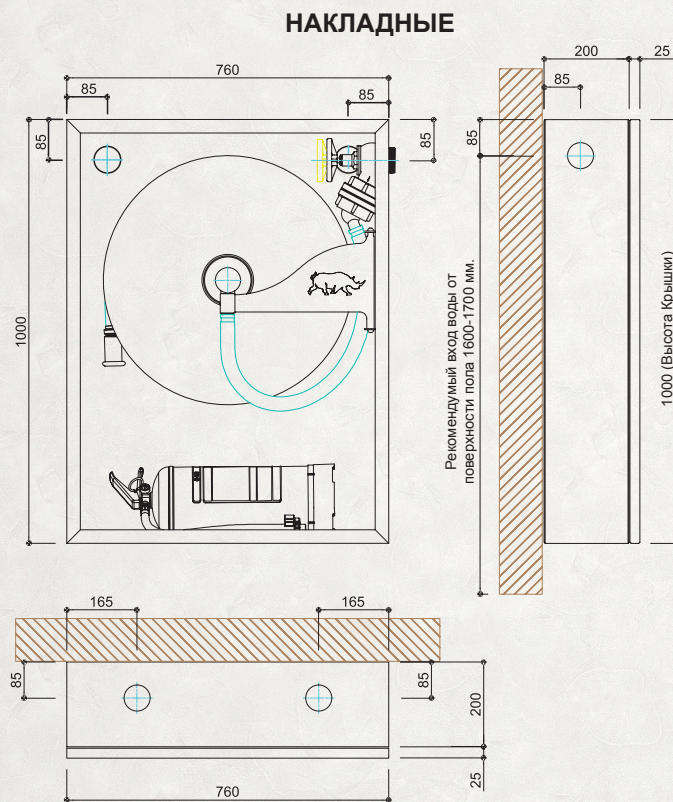

НАКЛАДНЫЕ

ВНУТРЕННИЕ

	МОДЕЛЬ	ОПИСАНИЕ ПРОДУКТА	ТИП КОРПУСА	РАЗМЕРЫ КОРПУСА (мм)	ОПЦИИ ДВЕРЕЙ
1" ПОЛУУЖЕСТКИЙ ШЛАНГ	DRS1315.1RT_	Пожарный шкаф с одной дверкой и с одним гнетушителем и 1"-полуужестким шлангом -15 м	Внутренний	740x980x200	T1, T2, T3, T4
	DRS1320.1RT_	Пожарный шкаф с одной дверкой и с одним гнетушителем и 1"-полуужестким шлангом -20 м		740x980x200	
	DRS1325.1RT_	Пожарный шкаф с одной дверкой и с одним гнетушителем и 1"-полуужестким шлангом -25 м		740x980x200	
	DRS1330.1RT_	Пожарный шкаф с одной дверкой и с одним гнетушителем и 1"-полуужестким шлангом -30 м		740x980x200	
3/4" ПОЛУУЖЕСТКИЙ ШЛАНГ	DRS1315.0RT_	Пожарный шкаф с одной дверкой и с одним гнетушителем и 3/4"-полуужестким шлангом -15 м	Внутренний	740x980x200	T1, T2, T3, T4
	DRS1320.0RT_	Пожарный шкаф с одной дверкой и с одним гнетушителем и 3/4"-полуужестким шлангом -20 м		740x980x200	
	DRS1325.0RT_	Пожарный шкаф с одной дверкой и с одним гнетушителем и 3/4"-полуужестким шлангом -25 м		740x980x200	
	DRS1330.0RT_	Пожарный шкаф с одной дверкой и с одним гнетушителем и 3/4"-полуужестким шлангом -30 м		740x980x200	

НАКЛАДНЫЕ

	МОДЕЛЬ	ОПИСАНИЕ ПРОДУКТА	ТИП КОРПУСА	РАЗМЕРЫ КОРПУСА (мм)	ОПЦИИ ДВЕРЕЙ
1" ПОЛУУЖЕСТКИЙ ШЛАНГ	DRS1315.1ST_	Пожарный шкаф с одной дверкой и с одним гнетушителем и 1"-полуужестким шлангом -15 м	Накладной	760x1000x200	T1, T2, T3, T4
	DRS1320.1ST_	Пожарный шкаф с одной дверкой и с одним гнетушителем и 1"-полуужестким шлангом -20 м		760x1000x200	
	DRS1325.1ST_	Пожарный шкаф с одной дверкой и с одним гнетушителем и 1"-полуужестким шлангом -25 м		760x1000x200	
	DRS1330.1ST_	Пожарный шкаф с одной дверкой и с одним гнетушителем и 1"-полуужестким шлангом -30 м		760x1000x200	
3/4" ПОЛУУЖЕСТКИЙ ШЛАНГ	DRS1315.0ST_	Пожарный шкаф с одной дверкой и с одним гнетушителем и 3/4"-полуужестким шлангом -15 м	Накладной	760x1000x200	T1, T2, T3, T4
	DRS1320.0ST_	Пожарный шкаф с одной дверкой и с одним гнетушителем и 3/4"-полуужестким шлангом -20 м		760x1000x200	
	DRS1325.0ST_	Пожарный шкаф с одной дверкой и с одним гнетушителем и 3/4"-полуужестким шлангом -25 м		760x1000x200	
	DRS1330.0ST_	Пожарный шкаф с одной дверкой и с одним гнетушителем и 3/4"-полуужестким шлангом -30 м		760x1000x200	

*DOORAS A.Ş. оставляет за собой право без уведомления проводить изменения в продукции.