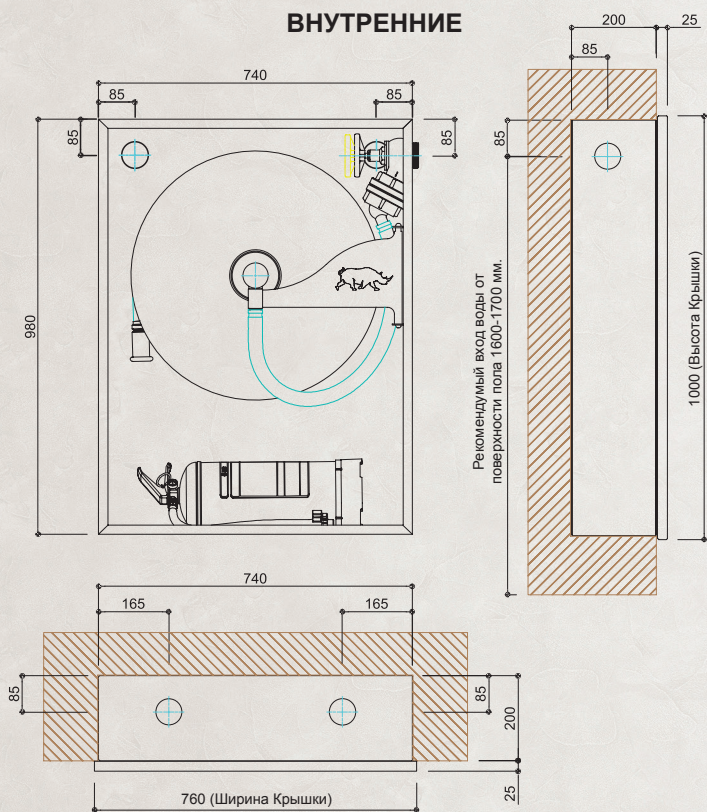

ВНУТРЕННИЕ