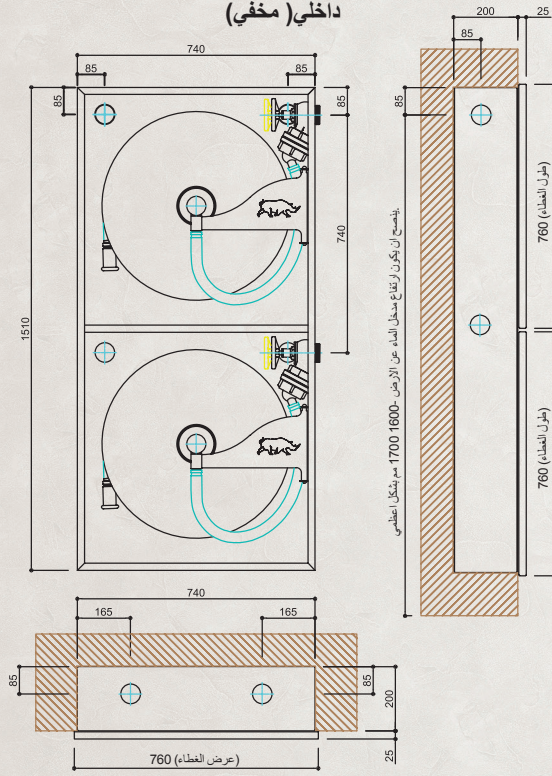

DRS 1500 خزائن حريق بغطائين و خرطوم شبه صلب - و مجموعتي مواد داخلية

داخلي (مخفي)