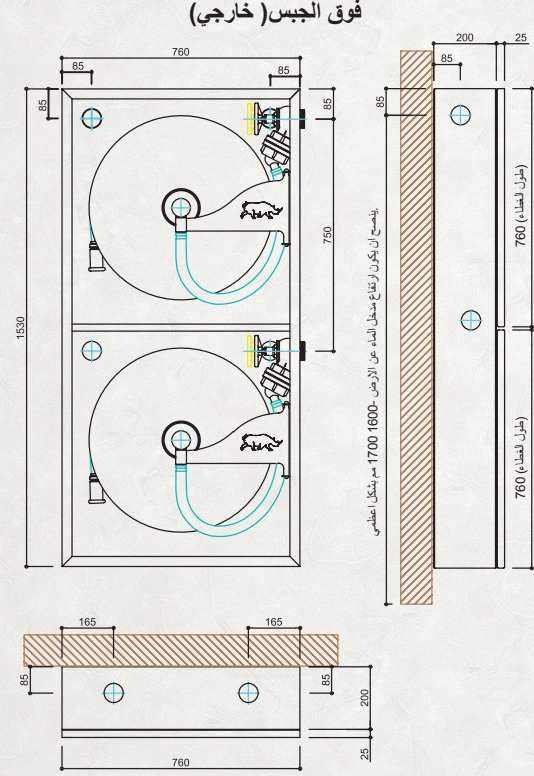

الهيكل

- هيكل مصنوع من الصفائح المعدنية كقطعة واحدة غائرة (مخفية) او فوق الجبس نوعية A1
- اغشية و صالات الصمامات القليلة للكسر الموجودة على الاسطح الجانبية و العلوية و الخلفية للهيكل
- تصميم هيكل مناسب للبيكرات المستخدمة مينا و شمالا
- بكرة مدعمة على كل من الحائطين المجنبيين للهيكل دعامة حاملة للسلة
- تركيب، فتحات تخليط الهواء و الماء
- الهيكل مغلف بالفوسفات و مطلي ببودرة طلاء الكتر و ستاتيك احمر او ابيض
- خيارات اللون و التصميم (وفق طلبات العميل من رموز Ral) اختياري*
- يوجد خيارات استعمال مواد كروم نيكال مقاوم للصدأ بشكل تام. اختياري*
- يوجد فوق الهيكل تعليمات الاستعمال المصنوعة من البولي فينيل كلوريد PVC المقاوم للتمزق

DRS 1500 خزائن حريق بغطائين و خرطوم شبه صلب - و مجموعتي مواد داخلية

داخلي (مخفي)

فوق الجبس (خارجي)

داخلي (مخفي)

	الموديل	شرح عن المنتج	نوع الهيكل	ابعاد الهيكل(مم)	خيارات الاغطية
خرطوم نصف قاسي 1"	DRS1515.1RT_	خزانة حريق بغيرتين و غطائين و خرطوم نصف قاسي 1- 15 متر	داخلي (مخفي)	740x1510x200	T1,T2,T3,T4
	DRS1520.1RT_	خزانة حريق بغيرتين و غطائين و خرطوم نصف قاسي 1- 20 متر		740x1510x200	
	DRS1525.1RT_	خزانة حريق بغيرتين و غطائين و خرطوم نصف قاسي 1- 25 متر		740x1510x200	
	DRS1530.1RT_	خزانة حريق بغيرتين و غطائين و خرطوم نصف قاسي 1- 30 متر		740x1510x200	
خرطوم نصف قاسي 3/4"	DRS1515.0RT_	خزانة حريق بغيرتين و غطائين و خرطوم نصف قاسي 3/4- 15 متر	داخلي (مخفي)	740x1510x200	T1,T2,T3,T4
	DRS1520.0RT_	خزانة حريق بغيرتين و غطائين و خرطوم نصف قاسي 3/4- 20 متر		740x1510x200	
	DRS1525.0RT_	خزانة حريق بغيرتين و غطائين و خرطوم نصف قاسي 3/4- 25 متر		740x1510x200	
	DRS1530.0RT_	خزانة حريق بغيرتين و غطائين و خرطوم نصف قاسي 3/4- 30 متر		740x1510x200	