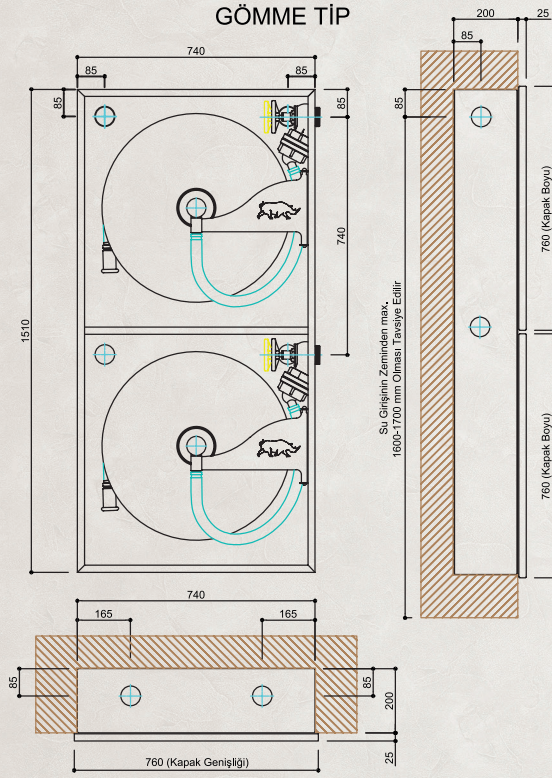

DRS 1500 SERİSİ YARI SERT HORTUMLU, ÇİFT KAPAKLI, ÇİFT MAKARALI BİNA İÇİ YANGIN DOLAPLARI

GÖMME TİP

	MODEL	ÜRÜN AÇIKLAMASI	KASA TİPİ	KASA ÖLÇÜLERİ (mm)	KAPAK OPSİYONLARI
1" Yarısert Hortum	DRS1515.1RT_	1"-15m Yarısert Hortumlu, Çift Kapaklı, Çift Makaralı Yangın Dolabı	Gömme	740x1510x200	T1,T2,T3,T4
	DRS1520.1RT_	1"-20m Yarısert Hortumlu, Çift Kapaklı, Çift Makaralı Yangın Dolabı		740x1510x200	
	DRS1525.1RT_	1"-25m Yarısert Hortumlu, Çift Kapaklı, Çift Makaralı Yangın Dolabı		740x1510x200	
	DRS1530.1RT_	1"-30m Yarısert Hortumlu, Çift Kapaklı, Çift Makaralı Yangın Dolabı		740x1510x200	
3/4" Yarısert Hortum	DRS1515.0RT_	3/4"-15m Yarısert Hortumlu, Çift Kapaklı, Çift Makaralı Yangın Dolabı	Gömme	740x1510x200	T1,T2,T3,T4
	DRS1520.0RT_	3/4"-20m Yarısert Hortumlu, Çift Kapaklı, Çift Makaralı Yangın Dolabı		740x1510x200	
	DRS1525.0RT_	3/4"-25m Yarısert Hortumlu, Çift Kapaklı, Çift Makaralı Yangın Dolabı		740x1510x200	
	DRS1530.0RT_	3/4"-30m Yarısert Hortumlu, Çift Kapaklı, Çift Makaralı Yangın Dolabı		740x1510x200	

SIVAÜSTÜ TİP

	MODEL	ÜRÜN AÇIKLAMASI	KASA TİPİ	KASA ÖLÇÜLERİ (mm)	KAPAK OPSİYONLARI
1" Yarısert Hortum	DRS1515.1ST_	1"-15m Yarısert Hortumlu, Çift Kapaklı, Çift Makaralı Yangın Dolabı	Sıva Üstü	760x1530x200	T1,T2,T3,T4
	DRS1520.1ST_	1"-20m Yarısert Hortumlu, Çift Kapaklı, Çift Makaralı Yangın Dolabı		760x1530x200	
	DRS1525.1ST_	1"-25m Yarısert Hortumlu, Çift Kapaklı, Çift Makaralı Yangın Dolabı		760x1530x200	
	DRS1530.1ST_	1"-30m Yarısert Hortumlu, Çift Kapaklı, Çift Makaralı Yangın Dolabı		760x1530x200	
3/4" Yarısert Hortum	DRS1515.0ST_	3/4"-15m Yarısert Hortumlu, Çift Kapaklı, Çift Makaralı Yangın Dolabı	Sıva Üstü	760x1530x200	T1,T2,T3,T4
	DRS1520.0ST_	3/4"-20m Yarısert Hortumlu, Çift Kapaklı, Çift Makaralı Yangın Dolabı		760x1530x200	
	DRS1525.0ST_	3/4"-25m Yarısert Hortumlu, Çift Kapaklı, Çift Makaralı Yangın Dolabı		760x1530x200	
	DRS1530.0ST_	3/4"-30m Yarısert Hortumlu, Çift Kapaklı, Çift Makaralı Yangın Dolabı		760x1530x200	

DOORAS A.Ş ÜRÜNLERDE DEĞİŞİKLİK YAPMA HAKKINI SAKLI TUTAR.