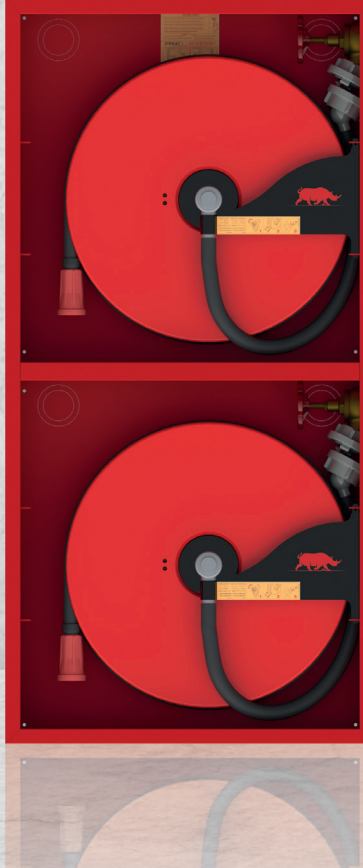

DOORAS
FIRE FIGHTING EQUIPMENT

DRS 1500 SERİSİ

www.dooras.com