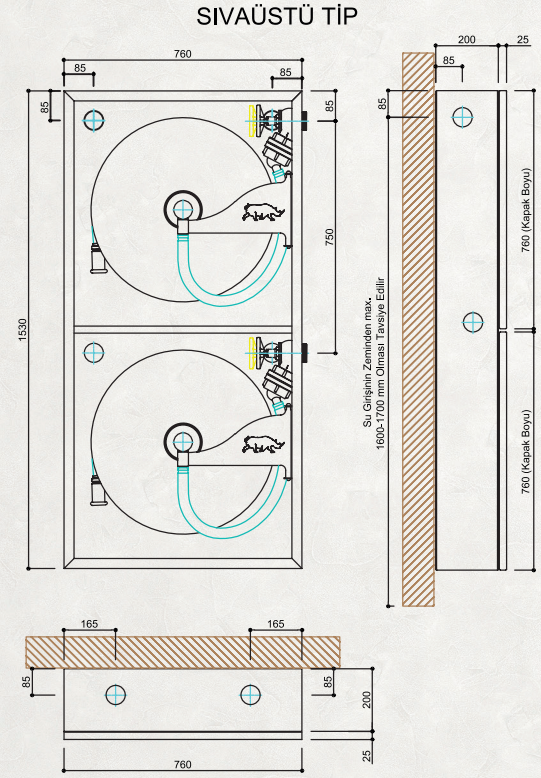

DRS 1500 SERİSİ YARI SERT HORTUMLU, ÇİFT KAPAKLI, ÇİFT MAKARALI BİNA İÇİ YANGIN DOLAPLARI

GÖMME TİP

	MODEL	ÜRÜN AÇIKLAMASI	KASA TİPİ	KASA ÖLÇÜLERİ (mm)	KAPAK OPSİYONLARI
1" Yarısert Hortum	DRS1515.1RT_	1"-15m Yarısert Hortumlu, Çift Kapaklı, Çift Makaralı Yangın Dolabı	Gömme	740x1510x200	T1,T2,T3,T4
	DRS1520.1RT_	1"-20m Yarısert Hortumlu, Çift Kapaklı, Çift Makaralı Yangın Dolabı		740x1510x200	
	DRS1525.1RT_	1"-25m Yarısert Hortumlu, Çift Kapaklı, Çift Makaralı Yangın Dolabı		740x1510x200	
	DRS1530.1RT_	1"-30m Yarısert Hortumlu, Çift Kapaklı, Çift Makaralı Yangın Dolabı		740x1510x200	
3/4" Yarısert Hortum	DRS1515.0RT_	3/4"-15m Yarısert Hortumlu, Çift Kapaklı, Çift Makaralı Yangın Dolabı	Gömme	740x1510x200	T1,T2,T3,T4
	DRS1520.0RT_	3/4"-20m Yarısert Hortumlu, Çift Kapaklı, Çift Makaralı Yangın Dolabı		740x1510x200	
	DRS1525.0RT_	3/4"-25m Yarısert Hortumlu, Çift Kapaklı, Çift Makaralı Yangın Dolabı		740x1510x200	
	DRS1530.0RT_	3/4"-30m Yarısert Hortumlu, Çift Kapaklı, Çift Makaralı Yangın Dolabı		740x1510x200	

SIVAÜSTÜ TİP

	MODEL	ÜRÜN AÇIKLAMASI	KASA TİPİ	KASA ÖLÇÜLERİ (mm)	KAPAK OPSİYONLARI
1" Yarısert Hortum	DRS1515.1ST_	1"-15m Yarısert Hortumlu, Çift Kapaklı, Çift Makaralı Yangın Dolabı	Sıva Üstü	760x1530x200	T1,T2,T3,T4
	DRS1520.1ST_	1"-20m Yarısert Hortumlu, Çift Kapaklı, Çift Makaralı Yangın Dolabı		760x1530x200	
	DRS1525.1ST_	1"-25m Yarısert Hortumlu, Çift Kapaklı, Çift Makaralı Yangın Dolabı		760x1530x200	
	DRS1530.1ST_	1"-30m Yarısert Hortumlu, Çift Kapaklı, Çift Makaralı Yangın Dolabı		760x1530x200	
3/4" Yarısert Hortum	DRS1515.0ST_	3/4"-15m Yarısert Hortumlu, Çift Kapaklı, Çift Makaralı Yangın Dolabı	Sıva Üstü	760x1530x200	T1,T2,T3,T4
	DRS1520.0ST_	3/4"-20m Yarısert Hortumlu, Çift Kapaklı, Çift Makaralı Yangın Dolabı		760x1530x200	
	DRS1525.0ST_	3/4"-25m Yarısert Hortumlu, Çift Kapaklı, Çift Makaralı Yangın Dolabı		760x1530x200	
	DRS1530.0ST_	3/4"-30m Yarısert Hortumlu, Çift Kapaklı, Çift Makaralı Yangın Dolabı		760x1530x200	

DOORAS A.Ş ÜRÜNLERDE DEĞİŞİKLİK YAPMA HAKKINI SAKLI TUTAR.