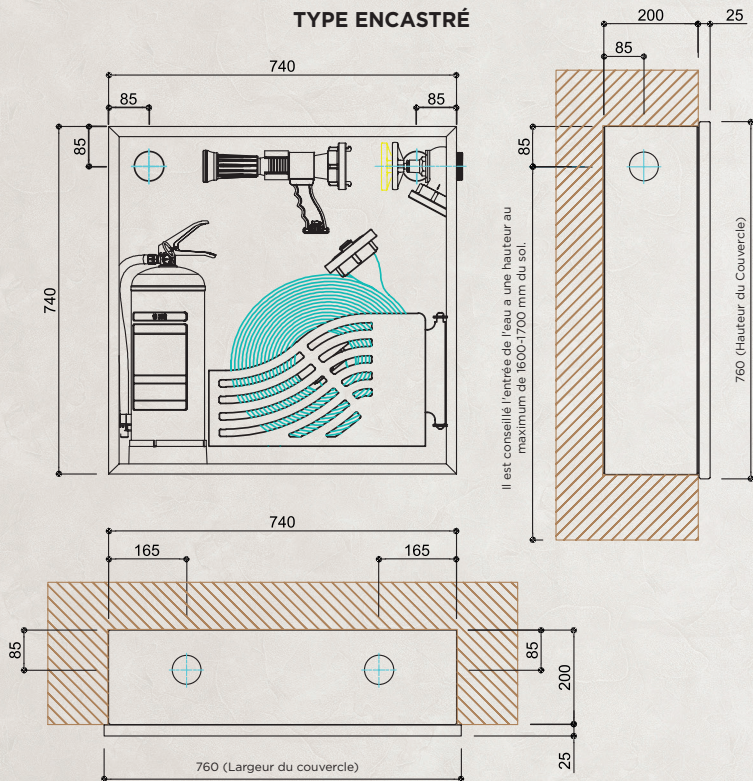

DRS 2100 ARMOIRES D'INCENDIE AVEC PORTE UNIQUE TUYAU PLAT

TYPE ENCASTRÉ