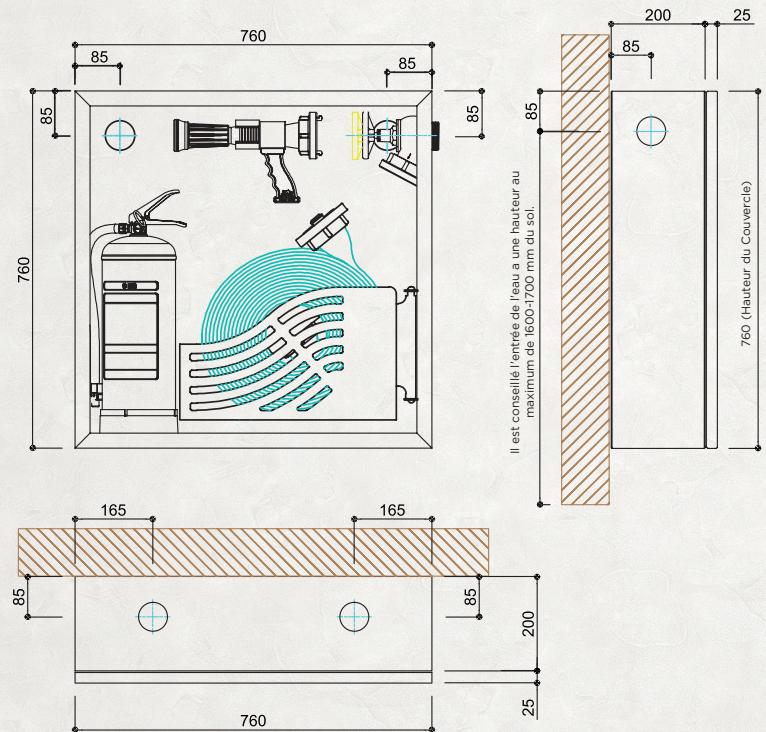

CAISSE

- Fabrication en morceau unique en tôle de qualité A1, Caisse encastré ou sur mortier
- Capacité pouvant recevoir 1 extincteur de 6 kg en position verticale
- Sur les surfaces latérales, supérieures et arrière de la caisse couvercle de connexion de vanne cassable
- Conception de caisse conforme aux bobines avec utilisation droite et gauche
- Sur les deux murs latéraux de la caisse, Console porteur bobine/ panier renforcé
- Orifices de montage, aération et d'évacuation de l'eau
- Peinture en poudre électrostatique rouge ou blanche sur revêtement phosphate de la caisse.
- En option Choix de couleur et de conception (Dans les codes ral selon la demande du client)
- En option Existe les choix en matériel CrNi inoxydable complet.
- Sur la caisse existe une instruction d'utilisation indéchirable, fabriquée en matériel PVC.

DRS 2100 ARMOIRES D'INCENDIE AVEC PORTE UNIQUE TUYAU PLAT

TYPE ENCASTRÉ

TYPE DESSOUS MORTIER

TYPE ENCASTRÉ

	MODÈLE	EXPLICATION PRODUIT	TYPE CAÏSSE	DIMENSIONS DE LA CAÏSSE (MM)	OPTION COUVERCLE (PORTE)
2" tuyau plat	DRS2120.2RT_	Armoire d'incendie avec 2"-20m Tuyau plat, Couvercle unique, Extincteur	Encastré	740x740x200	T1,T2,T3,T4
	DRS2130.2RT_	Armoire d'incendie avec 2"-30m Tuyau plat, Couvercle unique, Extincteur		740x740x200	
2 1/2" tuyau plat	DRS2120.3RT_	Armoire d'incendie avec 2 1/2"-30m Tuyau plat, Couvercle unique, Extincteur	Encastré	740x740x220	T1,T2,T3,T4
	DRS2130.3RT_	Armoire d'incendie avec 2 1/2"-30m Tuyau plat, Couvercle unique, Extincteur		740x740x220	