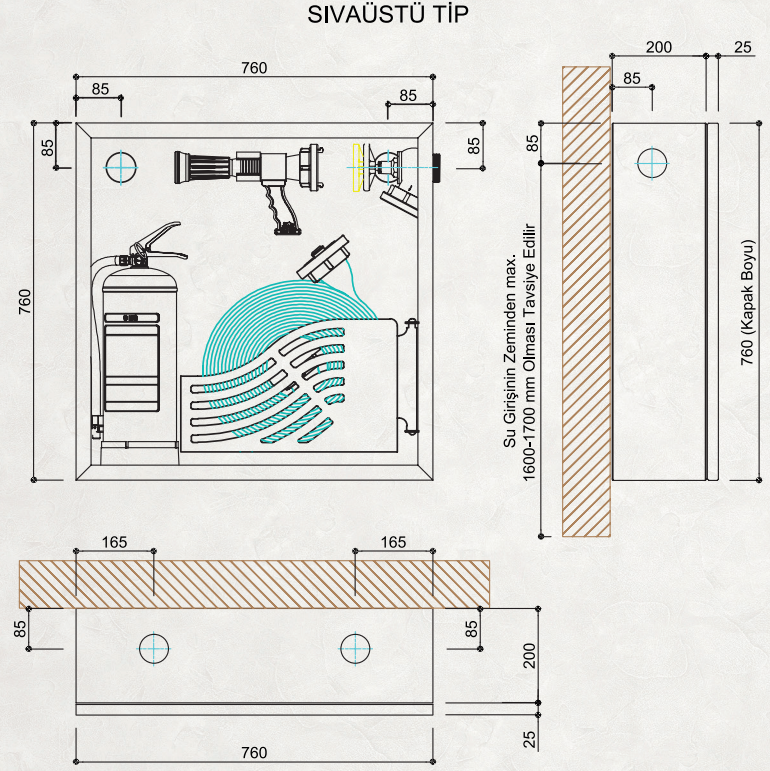

SİVAÜSTÜ TİP

GÖMME TİP

	MODEL	ÜRÜN AÇIKLAMASI	KASA TİPİ	KASA ÖLÇÜLERİ (mm)	KAPAK OPSİYONLARI
2" Yassı Hortum	DRS2120.2RT_	2"-20m Yassı Hortumlu, Tek Kapaklı, Tüplü Yangın Dolabı	Gömme	740x740x200	T1,T2,T3,T4
	DRS2130.2RT_	2"-30m Yassı Hortumlu, Tek Kapaklı, Tüplü Yangın Dolabı		740x740x200	
2 ½" Yassı Hortum	DRS2120.3RT_	2 ½"-20m Yassı Hortumlu, Tek Kapaklı, Yangın Dolabı	Gömme	740x740x220	T1,T2,T3,T4
	DRS2130.3RT_	2 ½"-30m Yassı Hortumlu, Tek Kapaklı, Yangın Dolabı		740x740x220	

NOT: 2 ½ YASSI HORTUMLU DOLAPLARDA, TÜP SEÇENEĞİ BULUNMAMAKTADIR.

SİVAÜSTÜ TİP

	MODEL	ÜRÜN AÇIKLAMASI	KASA TİPİ	KASA ÖLÇÜLERİ (mm)	KAPAK OPSİYONLARI
2" Yassı Hortum	DRS2120.2ST_	2"-20m Yassı Hortumlu, Tek Kapaklı, Tüplü Yangın Dolabı	Sıvaüstü	760x760x200	T1,T2,T3,T4
	DRS2130.2ST_	2"-30m Yassı Hortumlu, Tek Kapaklı, Tüplü Yangın Dolabı		760x760x200	
2 ½" Yassı Hortum	DRS2120.3ST_	2 ½"-20m Yassı Hortumlu, Tek Kapaklı, Yangın Dolabı	Sıvaüstü	760x760x220	T1,T2,T3,T4
	DRS2130.3ST_	2 ½"-30m Yassı Hortumlu, Tek Kapaklı, Yangın Dolabı		760x760x220	

NOT: 2 ½ YASSI HORTUMLU DOLAPLARDA, TÜP SEÇENEĞİ BULUNMAMAKTADIR.

DOORAS A.Ş ÜRÜNLERDE DEĞİŞİKLİK YAPMA HAKKINI SAKLI TUTAR.