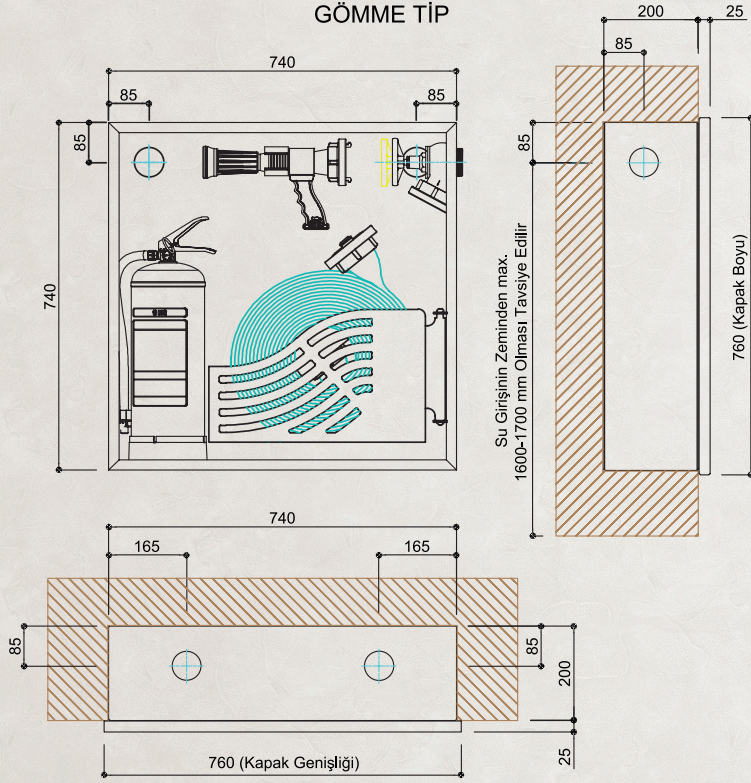

DRS 2100 SERİSİ YASSI HORTUMLU, TEK KAPAKLI, TÜPLÜ BİNA İÇİ YANGIN DOLAPLARI

GÖMME TİP