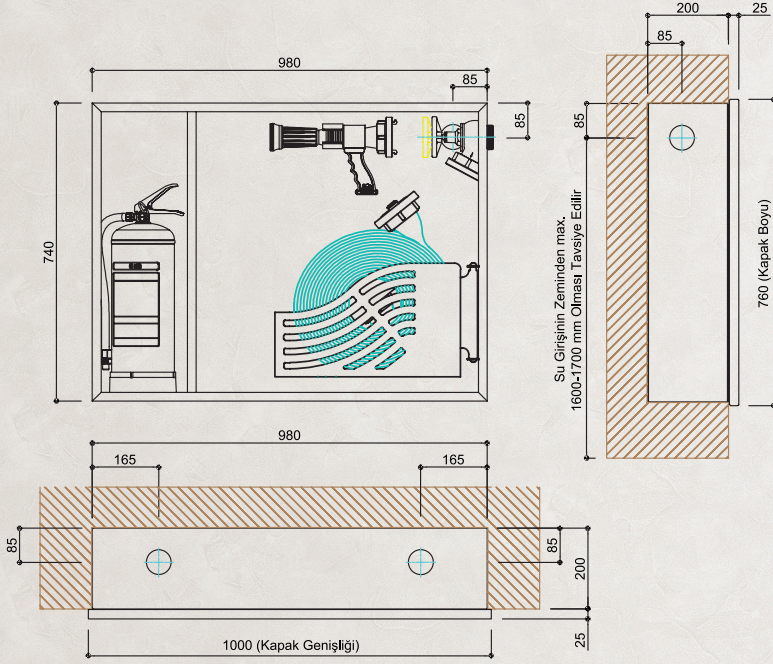

DRS 2200 SERİSİ YASSI HORTUMLU, ÇİFT KAPAKLI, TÜPLÜ BİNA İÇİ YANGIN DOLAPLARI

GÖMME TİP