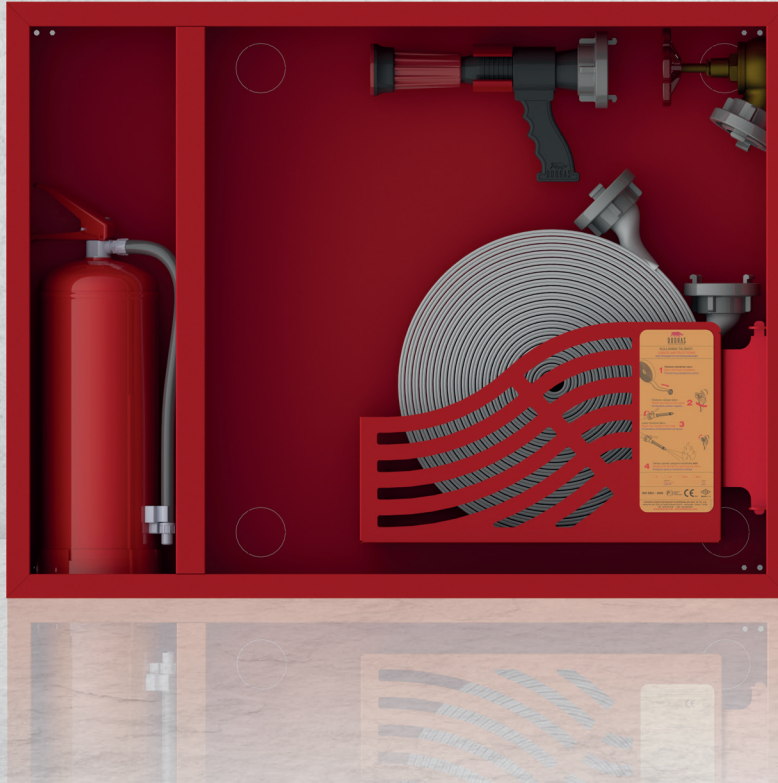

DOORAS
FIRE FIGHTING EQUIPMENT

DRS 2200 SERİSİ

OPSİYONEL KAPAK SEÇENEKLERİ

DRS 2200 T1 KAPAK

DRS 2200 T2 KAPAK

DRS 2200 T3 KAPAK

DRS 2200 T4 KAPAK

NOT: Ürün Standart Olarak Makara Bölmesi Sağda Olacak Şekilde Üretilmektedir. Kasa ve Kapakları 180° Takla Attırarak Makara Bölmesi Solda Olacak Şekilde de Kullanabilirsiniz. Fakat Takla Attırıldıktan Sonra Küçük Kapak ve Büyük Kapaktaki Kilitlerin Birbiri ile Yer Değiştirilmesi Gerekmemektedir.

ÜRÜN TEKNİK ÖZELLİKLERİ

DEMONTE KAPAK

- A1 Kalite Sacdan İmal, Demonte Sac veya Cam Kapak (2 Kapaklı)
- T1-T2-T3 Model Kapaklarda Gömme Kollu Kilit (Korozyona Dayanıklı-Paslanmaz)
- T4 Model Kapaklarda "Boydan Boya Kapak Kulbu"
- 180° Açılır, Gömme-Gizli Mentеше Sistemi (Korozyona Dayanıklı-Paslanmaz)
- Cam Kapaklarda 4mm, Füme Renkli veya Siyah Boyalı Temperli Cam
- Kapak Üzerinde ISO 7010 Standartlarında Uyarıcı Yazı ve İşaretler (Yırtılmaz-Solmaz Yapıda)
- Kapak Fosfat Kaplama Üzeri Kırmızı veya Beyaz Elektrostatik Toz Boyalıdır.
- Opsiyonel Renk ve Tasarım Seçenekleri (Müşteri İsteklerine Uygun Ral Kodlarında)
- Opsiyonel Komple Paslanmaz CrNi Malzeme Seçenekleri Bulunmaktadır.

KASA

- A1 Kalite Sacdan Tek Parça Olarak İmal, Gömme veya Sivaüstü Kasa (Tüp Bölmeli)
- Dikey Konumlandırılmış 1 Adet 6kg Yangın Tüpü Alabilecek Kapasitede
- Kasanın Yan, Üst ve Arka Yüzeylerinde Kırılabilir Vana Bağlantı Kapakları
- Sağ ve Sol Kullanımlı Makaralara Uygun Kasa Tasarımı
- Kasa 180° Takla Attırılarak Sağ veya Sol Kullanılabilir.
- Montaj, Havalandırma ve Su Tahliye Delikleri
- Kasa Fosfat Kaplama Üzeri Kırmızı veya Beyaz Elektrostatik Toz Boyalıdır.
- Opsiyonel Renk ve Tasarım Seçenekleri (Müşteri İsteklerine Uygun Ral Kodlarında)
- Opsiyonel Komple Paslanmaz CrNi Malzeme Seçenekleri Bulunmaktadır.
- Kasa Üzerinde Pvc Malzemeden İmal, Yırtılmaz Kullanma Talimatı Bulunmaktadır.