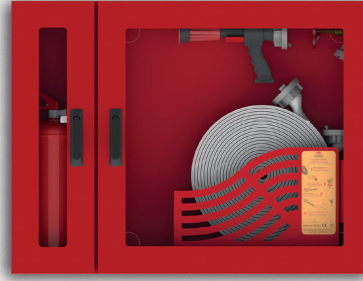

DOORAS
FIRE FIGHTING EQUIPMENT

DRS 2200 SERİSİ

OPSİYONEL KAPAK SEÇENEKLERİ

DRS 2200 T1 KAPAK

DRS 2200 T2 KAPAK

DRS 2200 T3 KAPAK

DRS 2200 T4 KAPAK

NOT: Ürün Standart Olarak Makara Bölmesi Sağda Olacak Şekilde Üretilmektedir. Kasa ve Kapakları 180° Takla Attırarak Makara Bölmesi Solda Olacak Şekilde de Kullanabilirsiniz. Fakat Takla Attırıldıktan Sonra Küçük Kapak ve Büyük Kapaktaki Kilitlerin Birbiri ile Yer Değiştirilmesi Gerekmemektedir.

ÜRÜN TEKNİK ÖZELLİKLERİ

DEMONTE KAPAK

- A1 Kalite Sacdan İmal, Demonte Sac veya Cam Kapak (2 Kapaklı)
- T1-T2-T3 Model Kapaklarda Gömme Kollu Kilit (Korozyona Dayanıklı-Paslanmaz)
- T4 Model Kapaklarda "Boydan Boya Kapak Kulbu"
- 180° Açılır, Gömme-Gizli Mentеше Sistemi (Korozyona Dayanıklı-Paslanmaz)
- Cam Kapaklarda 4mm, Füme Renkli veya Siyah Boyalı Temperli Cam
- Kapak Üzerinde ISO 7010 Standartlarında Uyarıcı Yazı ve İşaretler (Yırtılmaz-Solmaz Yapıda)
- Kapak Fosfat Kaplama Üzeri Kırmızı veya Beyaz Elektrostatik Toz Boyalıdır.
- Opsiyonel Renk ve Tasarım Seçenekleri (Müşteri İsteklerine Uygun Ral Kodlarında)
- Opsiyonel Komple Paslanmaz CrNi Malzeme Seçenekleri Bulunmaktadır.

KASA

- A1 Kalite Sacdan Tek Parça Olarak İmal, Gömme veya Sivaüstü Kasa (Tüp Bölmeli)
- Dikey Konumlandırılmış 1 Adet 6kg Yangın Tüpü Alabilecek Kapasitede
- Kasanın Yan, Üst ve Arka Yüzeylerinde Kırılabilir Vana Bağlantı Kapakları
- Sağ ve Sol Kullanımlı Makaralara Uygun Kasa Tasarımı
- Kasa 180° Takla Attırılarak Sağ veya Sol Kullanılabilir.
- Montaj, Havalandırma ve Su Tahliye Delikleri
- Kasa Fosfat Kaplama Üzeri Kırmızı veya Beyaz Elektrostatik Toz Boyalıdır.
- Opsiyonel Renk ve Tasarım Seçenekleri (Müşteri İsteklerine Uygun Ral Kodlarında)
- Opsiyonel Komple Paslanmaz CrNi Malzeme Seçenekleri Bulunmaktadır.
- Kasa Üzerinde Pvc Malzemeden İmal, Yırtılmaz Kullanma Talimatı Bulunmaktadır.