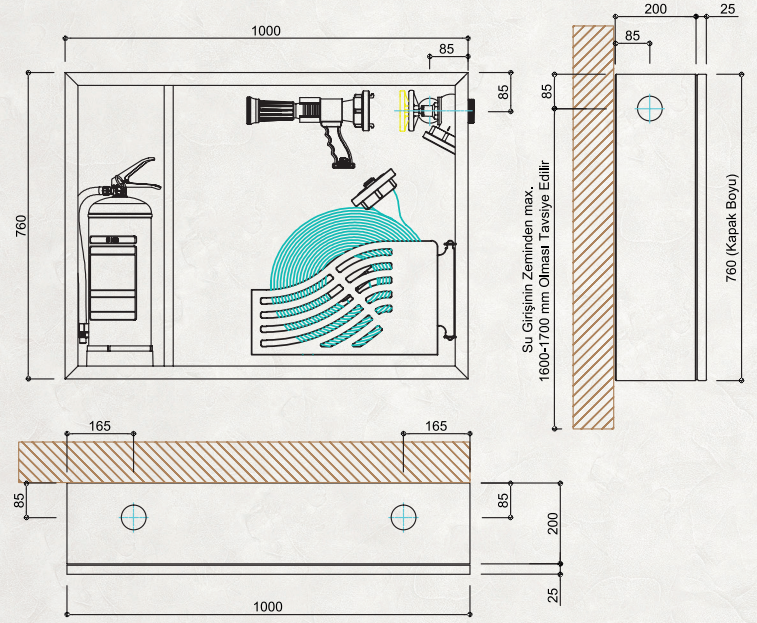

SIVAÜSTÜ TİP

GÖMME TİP

	MODEL	ÜRÜN AÇIKLAMASI	KASA TİPİ	KASA ÖLÇÜLERİ (mm)	KAPAK OPSİYONLARI
2" Yassı Hortum	DRS2220.2RT_	2"-20m Yassı Hortumlu, Çift Kapaklı, Tüplü Yangın Dolabı	Gömme	980x740x200	T1,T2,T3,T4
	DRS2230.2RT_	2"-30m Yassı Hortumlu, Çift Kapaklı, Tüplü Yangın Dolabı		980x740x200	
2 1/2" Yassı Hortum	DRS2220.3RT_	2 1/2"-20m Yassı Hortumlu, Çift Kapaklı, Tüplü Yangın Dolabı	Gömme	980x740x220	T1,T2,T3,T4
	DRS2230.3RT_	2 1/2"-30m Yassı Hortumlu, Çift Kapaklı, Tüplü Yangın Dolabı		980x740x220	

SIVAÜSTÜ TİP

	MODEL	ÜRÜN AÇIKLAMASI	KASA TİPİ	KASA ÖLÇÜLERİ (mm)	KAPAK OPSİYONLARI
2" Yassı Hortum	DRS2220.2ST_	2"-20m Yassı Hortumlu, Çift Kapaklı, Tüplü Yangın Dolabı	Sıvaüstü	1000x760x200	T1,T2,T3,T4
	DRS2230.2ST_	2"-30m Yassı Hortumlu, Çift Kapaklı, Tüplü Yangın Dolabı		1000x760x200	
2 1/2" Yassı Hortum	DRS2220.3ST_	2 1/2"-20m Yassı Hortumlu, Çift Kapaklı, Tüplü Yangın Dolabı	Sıvaüstü	1000x760x220	T1,T2,T3,T4
	DRS2230.3ST_	2 1/2"-30m Yassı Hortumlu, Çift Kapaklı, Tüplü Yangın Dolabı		1000x760x220