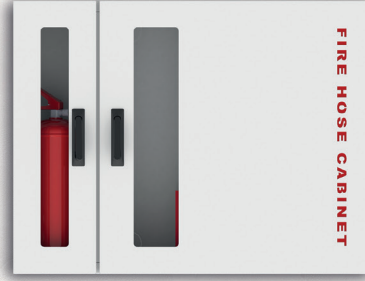

DOORAS
FIRE FIGHTING EQUIPMENT

DRS 2200 SERİSİ

OPSİYONEL KAPAK SEÇENEKLERİ

DRS 2200 T1 KAPAK

DRS 2200 T2 KAPAK

DRS 2200 T3 KAPAK

DRS 2200 T4 KAPAK

NOT: Ürün Standart Olarak Makara Bölmesi Sağda Olacak Şekilde Üretilmektedir. Kasa ve Kapakları 180° Takla Attırarak Makara Bölmesi Solda Olacak Şekilde de Kullanabilirsiniz. Fakat Takla Attırıldıktan Sonra Küçük Kapak ve Büyük Kapaktaki Kilitlerin Birbiri ile Yer Değiştirilmesi Gerekmemektedir.

ÜRÜN TEKNİK ÖZELLİKLERİ

DEMONTE KAPAK

- A1 Kalite Sacdan İmal, Demonte Sac veya Cam Kapak (2 Kapaklı)
- T1-T2-T3 Model Kapaklarda Gömme Kollu Kilit (Korozyona Dayanıklı-Paslanmaz)
- T4 Model Kapaklarda "Boydan Boya Kapak Kulbu"
- 180° Açılır, Gömme-Gizli Mentеше Sistemi (Korozyona Dayanıklı-Paslanmaz)
- Cam Kapaklarda 4mm, Füme Renkli veya Siyah Boyalı Temperli Cam
- Kapak Üzerinde ISO 7010 Standartlarında Uyarıcı Yazı ve İşaretler (Yırtılmaz-Solmaz Yapıda)
- Kapak Fosfat Kaplama Üzeri Kırmızı veya Beyaz Elektrostatik Toz Boyalıdır.
- Opsiyonel Renk ve Tasarım Seçenekleri (Müşteri İsteklerine Uygun Ral Kodlarında)
- Opsiyonel Komple Paslanmaz CrNi Malzeme Seçenekleri Bulunmaktadır.

KASA

- A1 Kalite Sacdan Tek Parça Olarak İmal, Gömme veya Sivaüstü Kasa (Tüp Bölmeli)
- Dikey Konumlandırılmış 1 Adet 6kg Yangın Tüpü Alabilecek Kapasitede
- Kasanın Yan, Üst ve Arka Yüzeylerinde Kırılabilir Vana Bağlantı Kapakları
- Sağ ve Sol Kullanımlı Makaralara Uygun Kasa Tasarımı
- Kasa 180° Takla Attırılarak Sağ veya Sol Kullanılabilir.
- Montaj, Havalandırma ve Su Tahliye Delikleri
- Kasa Fosfat Kaplama Üzeri Kırmızı veya Beyaz Elektrostatik Toz Boyalıdır.
- Opsiyonel Renk ve Tasarım Seçenekleri (Müşteri İsteklerine Uygun Ral Kodlarında)
- Opsiyonel Komple Paslanmaz CrNi Malzeme Seçenekleri Bulunmaktadır.
- Kasa Üzerinde Pvc Malzemeden İmal, Yırtılmaz Kullanma Talimatı Bulunmaktadır.