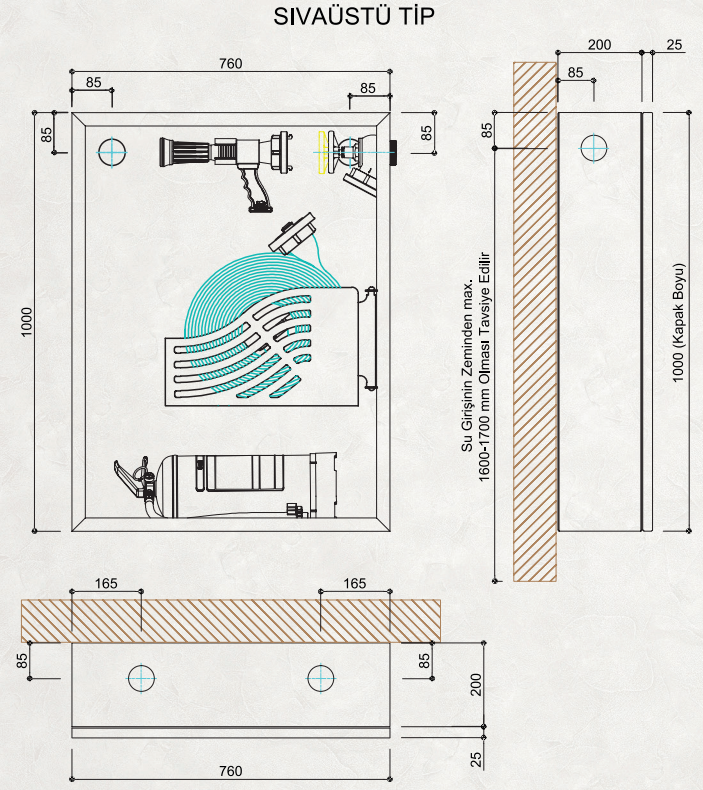

DRS 2300 SERİSİ YASSI HORTUMLU, TEK KAPAKLI, TÜPLÜ BİNA İÇİ YANGIN DOLAPLARI

GÖMME TİP

	MODEL	ÜRÜN AÇIKLAMASI	KASA TİPİ	KASA ÖLÇÜLERİ (mm)	KAPAK OPSİYONLARI
2" Yassı Hortum	DRS2320.2RT_	2"-20m Yassı Hortumlu, Tek Kapaklı, Tüplü Yangın Dolabı	Gömme	740x980x200	T1,T2,T3,T4
	DRS2330.2RT_	2"-30m Yassı Hortumlu, Tek Kapaklı, Tüplü Yangın Dolabı		740x980x200	
2 1/2" Yassı Hortum	DRS2320.3RT_	2 1/2"-20m Yassı Hortumlu, Tek Kapaklı, Tüplü Yangın Dolabı	Gömme	740x980x220	T1,T2,T3,T4
	DRS2330.3RT_	2 1/2"-30m Yassı Hortumlu, Tek Kapaklı, Tüplü Yangın Dolabı		740x980x220	

SIVAÜSTÜ TİP

	MODEL	ÜRÜN AÇIKLAMASI	KASA TİPİ	KASA ÖLÇÜLERİ (mm)	KAPAK OPSİYONLARI
2" Yassı Hortum	DRS2320.2ST_	2"-20m Yassı Hortumlu, Tek Kapaklı, Tüplü Yangın Dolabı	Sıva Üstü	760x1000x200	T1,T2,T3,T4
	DRS2330.2ST_	2"-30m Yassı Hortumlu, Tek Kapaklı, Tüplü Yangın Dolabı		760x1000x200	
2 1/2" Yassı Hortum	DRS2320.3ST_	2 1/2"-20m Yassı Hortumlu, Tek Kapaklı, Tüplü Yangın Dolabı	Sıva Üstü	760x1000x220	T1,T2,T3,T4
	DRS2330.3ST_	2 1/2"-30m Yassı Hortumlu, Tek Kapaklı, Tüplü Yangın Dolabı		760x1000x220	

DOORAS A.Ş ÜRÜNLERDE DEĞİŐKLIK YAPMA HAKKINI SAKLI TUTAR.