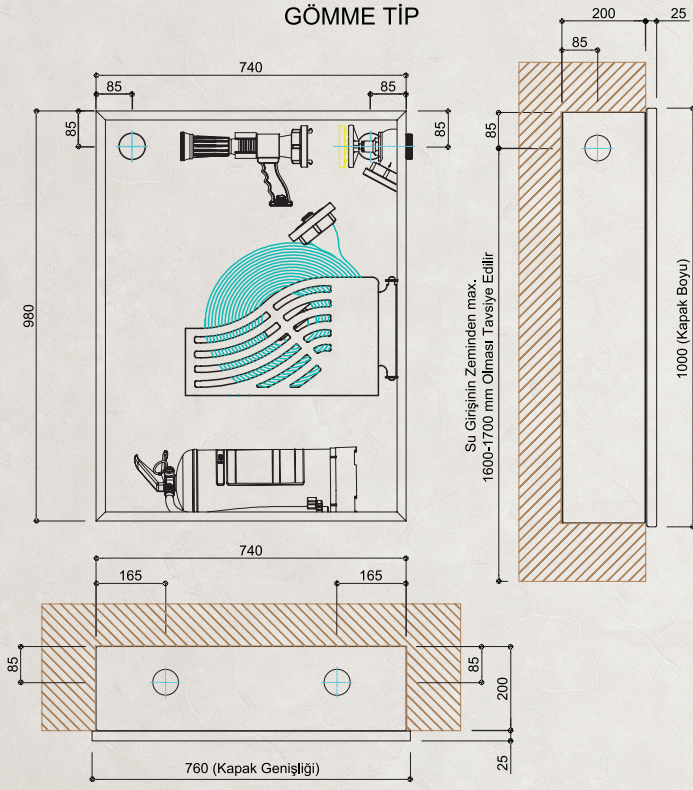

DRS 2300 SERİSİ YASSI HORTUMLU, TEK KAPAKLI, TÜPLÜ BİNA İÇİ YANGIN DOLAPLARI

GÖMME TİP

	MODEL	ÜRÜN AÇIKLAMASI	KASA TİPİ	KASA ÖLÇÜLERİ (mm)	KAPAK OPSİYONLARI
2" Yassı Hortum	DRS2320.2RT_	2"-20m Yassı Hortumlu, Tek Kapaklı, Tüplü Yangın Dolabı	Gömme	740x980x200	T1,T2,T3,T4
	DRS2330.2RT_	2"-30m Yassı Hortumlu, Tek Kapaklı, Tüplü Yangın Dolabı		740x980x200	
2 1/2" Yassı Hortum	DRS2320.3RT_	2 1/2"-20m Yassı Hortumlu, Tek Kapaklı, Tüplü Yangın Dolabı	Gömme	740x980x220	T1,T2,T3,T4
	DRS2330.3RT_	2 1/2"-30m Yassı Hortumlu, Tek Kapaklı, Tüplü Yangın Dolabı		740x980x220	

SIVAÜSTÜ TİP

	MODEL	ÜRÜN AÇIKLAMASI	KASA TİPİ	KASA ÖLÇÜLERİ (mm)	KAPAK OPSİYONLARI
2" Yassı Hortum	DRS2320.2ST_	2"-20m Yassı Hortumlu, Tek Kapaklı, Tüplü Yangın Dolabı	Sıva Üstü	760x1000x200	T1,T2,T3,T4
	DRS2330.2ST_	2"-30m Yassı Hortumlu, Tek Kapaklı, Tüplü Yangın Dolabı		760x1000x200	
2 1/2" Yassı Hortum	DRS2320.3ST_	2 1/2"-20m Yassı Hortumlu, Tek Kapaklı, Tüplü Yangın Dolabı	Sıva Üstü	760x1000x220	T1,T2,T3,T4
	DRS2330.3ST_	2 1/2"-30m Yassı Hortumlu, Tek Kapaklı, Tüplü Yangın Dolabı		760x1000x220	

DOORAS A.Ş ÜRÜNLERDE DEĞİŐKLIK YAPMA HAKKINI SAKLI TUTAR.