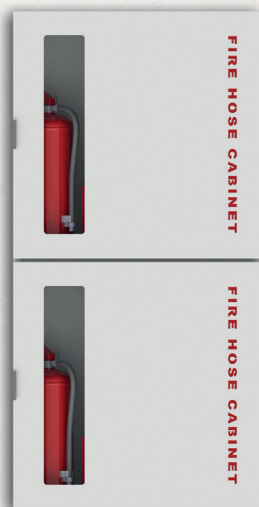

DRS 2500 T2 COUVERTURE