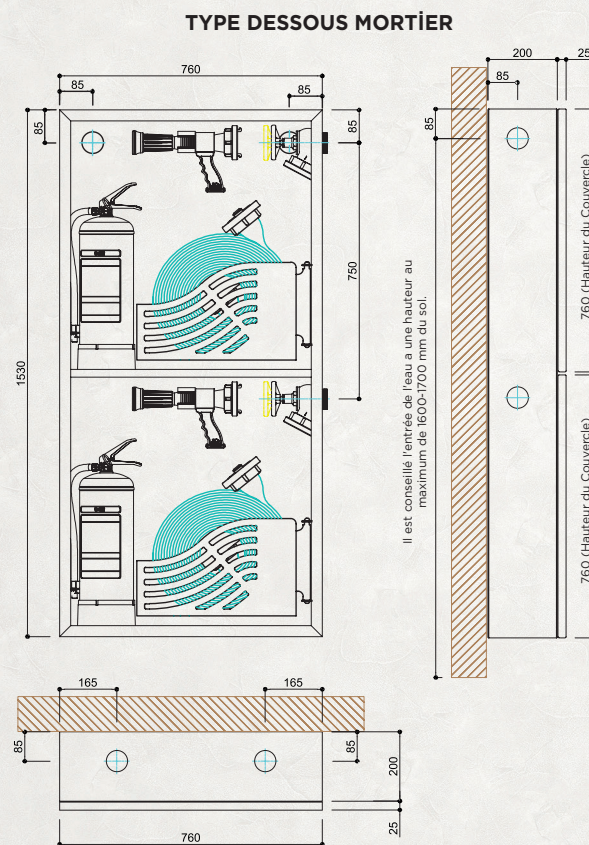

TYPE ENCASTRÉ

	MODÈLE	EXPLICATION PRODUIT	TYPE CAISSE	DIMENSIONS DE LA CAISSE (MM)	OPTION COUVERCLE (PORTE)
2" tuyau plat	DRS2520.2RT_	Armoire d'incendie double panier, tuyau plat 2"-20m, double porte, double extincteur	Encastré	740x1510x200	T1,T2,T3,T4
	DRS2530.2RT_	Armoire d'incendie double panier, tuyau plat 2"-30m, double porte, double extincteur		740x1510x200	
2 1/2" tuyau plat	DRS2520.3RT_	Armoire d'incendie double panier, tuyau plat 2 1/2"-20m, double porte, double extincteur	Encastré	740x1510x220	T1,T2,T3,T4
	DRS2530.3RT_	Armoire d'incendie double panier, tuyau plat 2 1/2"-30m, double porte, double extincteur		740x1510x220	

Dans les Armoire d'incendie avec tuyau plat 2 1/2" il existe l'option avec extincteur.

TYPE DESSOUS MORTIER

	MODÈLE	EXPLICATION PRODUIT	TYPE CAISSE	DIMENSIONS DE LA CAISSE (MM)	OPTION COUVERCLE (PORTE)
2" tuyau plat	DRS2520.2ST_	Armoire d'incendie double panier, tuyau plat 2"-20m, double porte, double extincteur	Sur mortier	760x1530x200	T1,T2,T3,T4
	DRS2530.2ST_	Armoire d'incendie double panier, tuyau plat 2"-30m, double porte, double extincteur		760x1530x200	
2 1/2" tuyau plat	DRS2520.3ST_	Armoire d'incendie double panier, tuyau plat 2 1/2"-20m, double porte, double extincteur	Sur mortier	760x1530x220	T1,T2,T3,T4
	DRS2530.3ST_	Armoire d'incendie double panier, tuyau plat 2 1/2"-30m, double porte, double extincteur		760x1530x220	

Dans les Armoire d'incendie avec tuyau plat 2 1/2" il existe l'option avec extincteur.

*DOORAS A.S. se réserve le droit d'apporter des modifications aux produits sans donner d'information.