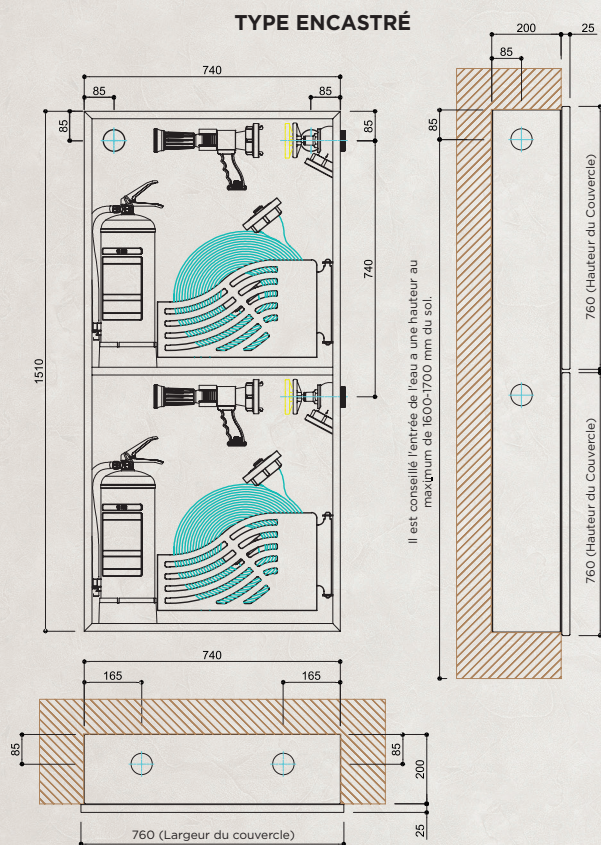

TYPE ENCASTRÉ

	MODÈLE	EXPLICATION PRODUIT	TYPE CAISSE	DIMENSIONS DE LA CAISSE (MM)	OPTION COUVERCLE (PORTE)
2" tuyau plat	DRS2520.2RT_	Armoire d'incendie double panier, tuyau plat 2"-20m, double porte, double extincteur	Encastré	740x1510x200	T1,T2,T3,T4
	DRS2530.2RT_	Armoire d'incendie double panier, tuyau plat 2"-30m, double porte, double extincteur		740x1510x200	
2 1/2" tuyau plat	DRS2520.3RT_	Armoire d'incendie double panier, tuyau plat 2 1/2"-20m, double porte, double extincteur	Encastré	740x1510x220	T1,T2,T3,T4
	DRS2530.3RT_	Armoire d'incendie double panier, tuyau plat 2 1/2"-30m, double porte, double extincteur		740x1510x220	

Dans les Armoire d'incendie avec tuyau plat 2 1/2" il existe l'option avec extincteur.

TYPE DESSOUS MORTIER

	MODÈLE	EXPLICATION PRODUIT	TYPE CAISSE	DIMENSIONS DE LA CAISSE (MM)	OPTION COUVERCLE (PORTE)
2" tuyau plat	DRS2520.2ST_	Armoire d'incendie double panier, tuyau plat 2"-20m, double porte, double extincteur	Sur mortier	760x1530x200	T1,T2,T3,T4
	DRS2530.2ST_	Armoire d'incendie double panier, tuyau plat 2"-30m, double porte, double extincteur		760x1530x200	
2 1/2" tuyau plat	DRS2520.3ST_	Armoire d'incendie double panier, tuyau plat 2 1/2"-20m, double porte, double extincteur	Sur mortier	760x1530x220	T1,T2,T3,T4
	DRS2530.3ST_	Armoire d'incendie double panier, tuyau plat 2 1/2"-30m, double porte, double extincteur		760x1530x220	

Dans les Armoire d'incendie avec tuyau plat 2 1/2" il existe l'option avec extincteur.

*DOORAS A.S. se réserve le droit d'apporter des modifications aux produits sans donner d'information.