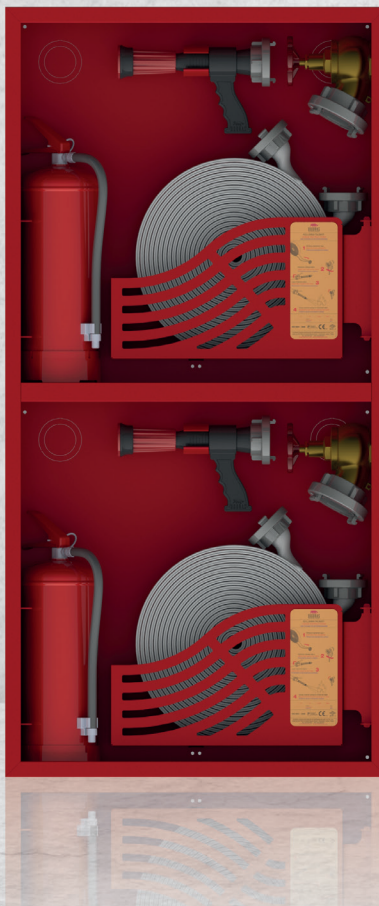

DOORAS
FIRE FIGHTING EQUIPMENT

DRS 2500 SERIES

www.dooras.com