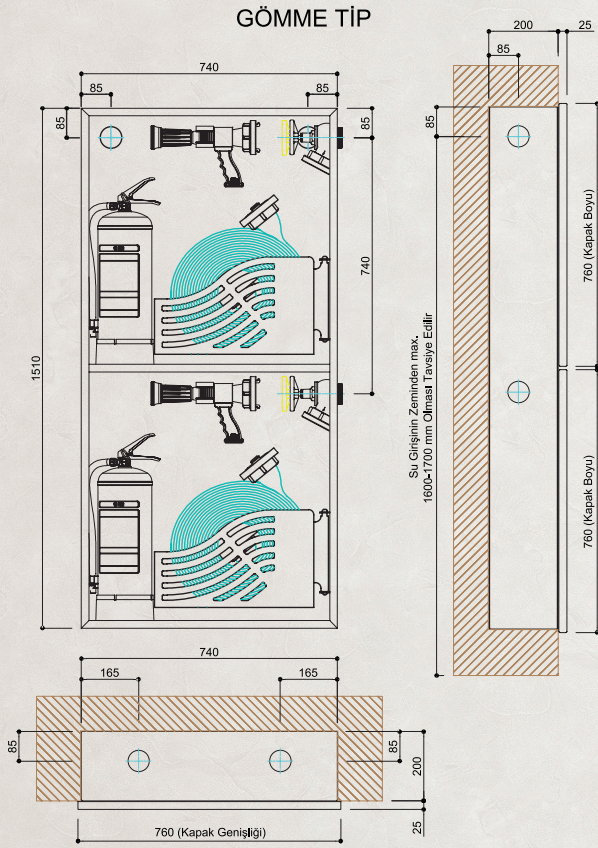

DRS 2500 SERİSİ YASSI HORTUMLU, ÇİFT KAPAKLI, ÇİFT TÜPLÜ, ÇİFT SEPETLİ BİNA İÇİ YANGIN DOLAPLARI

GÖMME TİP

	MODEL	ÜRÜN AÇIKLAMASI	KASA TİPİ	KASA ÖLÇÜLERİ (mm)	KAPAK OPSİYONLARI
2" Yassı Hortum	DRS2520.2RT_	2"-20m Yassı Hortumlu, Çift Kapaklı, Çift Tüplü, Çift Sepetli Yangın Dolabı	Gömme	740x1510x200	T1,T2,T3,T4
	DRS2530.2RT_	2"-30m Yassı Hortumlu, Çift Kapaklı, Çift Tüplü, Çift Sepetli Yangın Dolabı		740x1510x200	
2 ½" Yassı Hortum	DRS2520.3RT_	2 ½"-20m Yassı Hortumlu, Çift Kapaklı, Çift Sepetli Yangın Dolabı	Gömme	740x1510x220	T1,T2,T3,T4
	DRS2530.3RT_	2 ½"-30m Yassı Hortumlu, Çift Kapaklı, Çift Sepetli Yangın Dolabı		740x1510x220	

NOT: 2 ½ YASSI HORTUMLU DOLAPLARDA, TÜP SEÇENEĞİ BULUNMAMAKTADIR.

SIVAÜSTÜ TİP

	MODEL	ÜRÜN AÇIKLAMASI	KASA TİPİ	KASA ÖLÇÜLERİ (mm)	KAPAK OPSİYONLARI
2" Yassı Hortum	DRS2520.2ST_	2"-20m Yassı Hortumlu, Çift Kapaklı, Çift Tüplü, Çift Sepetli Yangın Dolabı	Sıva Üstü	760x1530x200	T1,T2,T3,T4
	DRS2530.2ST_	2"-30m Yassı Hortumlu, Çift Kapaklı, Çift Tüplü, Çift Sepetli Yangın Dolabı		760x1530x200	
2 ½" Yassı Hortum	DRS2520.3ST_	2 ½"-20m Yassı Hortumlu, Çift Kapaklı, Çift Sepetli Yangın Dolabı	Sıva Üstü	760x1530x220	T1,T2,T3,T4
	DRS2530.3ST_	2 ½"-30m Yassı Hortumlu, Çift Kapaklı, Çift Sepetli Yangın Dolabı		760x1530x220	

NOT: 2 ½ YASSI HORTUMLU DOLAPLARDA, TÜP SEÇENEĞİ BULUNMAMAKTADIR.

DOORAS A.Ş ÜRÜNLERDE DEĞİŞİKLİK YAPMA HAKKINI SAKLI TUTAR.