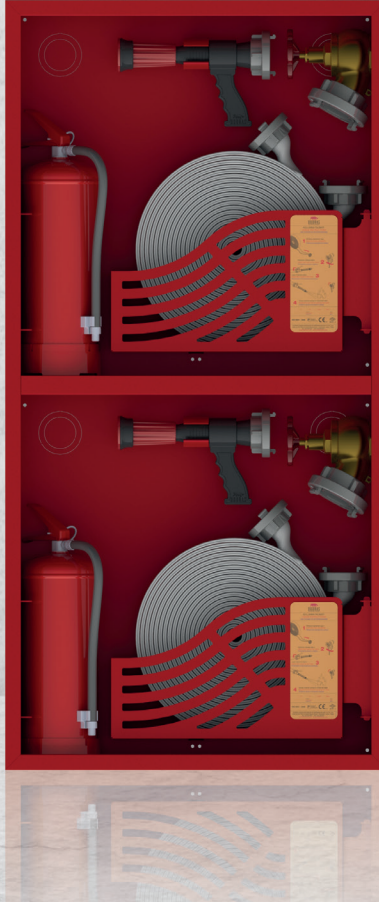

DOORAS
FIRE FIGHTING EQUIPMENT

DRS 2500 SERİSİ