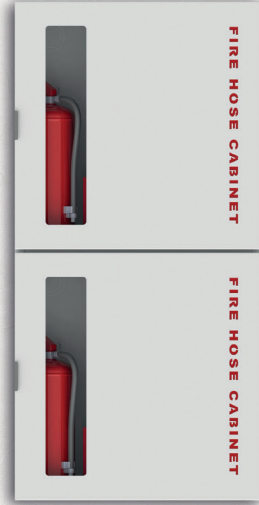

DOORAS
FIRE FIGHTING EQUIPMENT

DRS 2500 SERİSİ

OPSİYONEL KAPAK SEÇENEKLERİ

DRS 2500 T1 KAPAK

DRS 2500 T2 KAPAK

DRS 2500 T3 KAPAK

DRS 2500 T4 KAPAK

Opsiyonel Olarak Alüminyum Kumandalı Lans Seçeneği Bulunmaktadır. TS 3145 Belgeli

ÜRÜN TEKNİK ÖZELLİKLERİ

DEMONTE KAPAK

- A1 Kalite Sacdan İmal, Demonte Sac veya Cam Kapak (iki Kapaklı)
- Gömme Kulp (Korozyona Dayanıklı-Paslanmaz)
- 180° Açılır, Gömme-Gizli Mentеше Sistemi (Korozyona Dayanıklı-Paslanmaz)
- Cam Kapaklarda 4mm, Füme Renkli veya Siyah Boyalı Temperli Cam
- Kapak Üzerinde ISO 7010 Standartlarında Uyarıcı Yazı ve İşaretler (Yırtılmaz-Solmaz Yapıda)
- Kapak Fosfat Kaplama Üzeri Kırmızı veya Beyaz Elektrostatik Toz Boyalıdır.
- Opsiyonel Renk ve Tasarım Seçenekleri (Müşteri isteklerine uygun Ral Kodlarında)
- Opsiyonel Komple Paslanmaz CrNi Malzeme Seçenekleri Bulunmaktadır.

KASA

- A1 Kalite Sacdan Tek Parça Olarak İmal, Gömme veya Sivaüstü Kasa (Çift Bölmeli)
- Dikey Konumlandırılmış 2 Adet 6kg Yangın Tüpü Alabilecek Kapasitede
- Kasanın Yan, Üst ve Arka Yüzeylerinde Kırılabilir Vana Bağlantı Kapakları
- Sağ ve Sol Kullanımlı Makaralara Uygun Kasa Tasarımı
- Kasanın Her İki Yan Duvarında, Kuvvetlendirilmiş Makara/Sepet Taşıyıcı Konsol
- Montaj, Havalandırma ve Su Tahliye Delikleri
- Kasa Fosfat Kaplama Üzeri Kırmızı veya Beyaz Elektrostatik Toz Boyalıdır.
- Opsiyonel Renk ve Tasarım Seçenekleri (Müşteri İsteklerine Uygun Ral Kodlarında)
- Opsiyonel Komple Paslanmaz CrNi Malzeme Seçenekleri Bulunmaktadır.
- Kasa Üzerinde Pvc Malzemeden İmal, Yırtılmaz Kullanma Talimatı Bulunmaktadır.