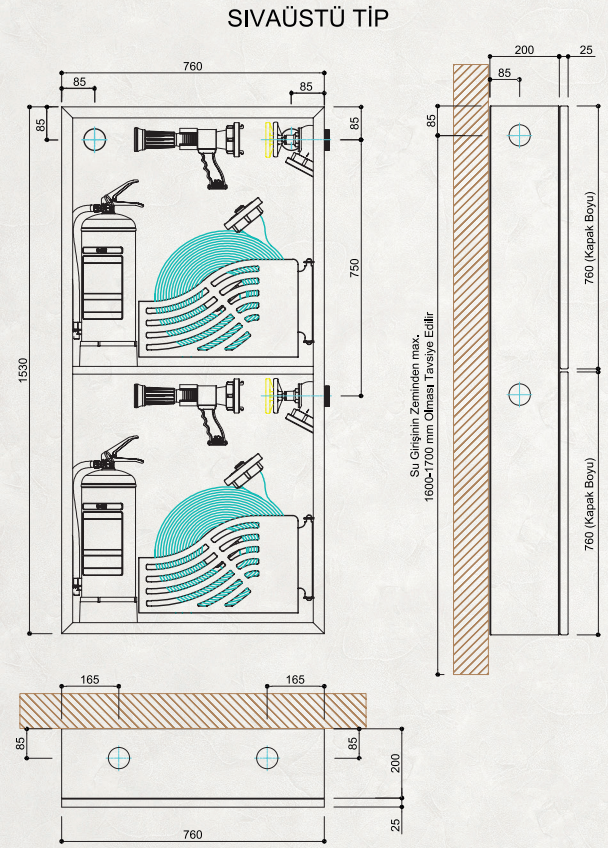

DRS 2500 SERİSİ YASSI HORTUMLU, ÇİFT KAPAKLI, ÇİFT TÜPLÜ, ÇİFT SEPETLİ BİNA İÇİ YANGIN DOLAPLARI

GÖMME TİP

	MODEL	ÜRÜN AÇIKLAMASI	KASA TİPİ	KASA ÖLÇÜLERİ (mm)	KAPAK OPSİYONLARI
2" Yassı Hortum	DRS2520.2RT_	2"-20m Yassı Hortumlu, Çift Kapaklı, Çift Tüplü, Çift Sepetli Yangın Dolabı	Gömme	740x1510x200	T1,T2,T3,T4
	DRS2530.2RT_	2"-30m Yassı Hortumlu, Çift Kapaklı, Çift Tüplü, Çift Sepetli Yangın Dolabı		740x1510x200	
2 ½" Yassı Hortum	DRS2520.3RT_	2 ½"-20m Yassı Hortumlu, Çift Kapaklı, Çift Sepetli Yangın Dolabı	Gömme	740x1510x220	T1,T2,T3,T4
	DRS2530.3RT_	2 ½"-30m Yassı Hortumlu, Çift Kapaklı, Çift Sepetli Yangın Dolabı		740x1510x220	

NOT: 2 ½ YASSI HORTUMLU DOLAPLARDA, TÜP SEÇENEĞİ BULUNMAMAKTADIR.

SIVAÜSTÜ TİP

	MODEL	ÜRÜN AÇIKLAMASI	KASA TİPİ	KASA ÖLÇÜLERİ (mm)	KAPAK OPSİYONLARI
2" Yassı Hortum	DRS2520.2ST_	2"-20m Yassı Hortumlu, Çift Kapaklı, Çift Tüplü, Çift Sepetli Yangın Dolabı	Sıva Üstü	760x1530x200	T1,T2,T3,T4
	DRS2530.2ST_	2"-30m Yassı Hortumlu, Çift Kapaklı, Çift Tüplü, Çift Sepetli Yangın Dolabı		760x1530x200	
2 ½" Yassı Hortum	DRS2520.3ST_	2 ½"-20m Yassı Hortumlu, Çift Kapaklı, Çift Sepetli Yangın Dolabı	Sıva Üstü	760x1530x220	T1,T2,T3,T4
	DRS2530.3ST_	2 ½"-30m Yassı Hortumlu, Çift Kapaklı, Çift Sepetli Yangın Dolabı		760x1530x220	

NOT: 2 ½ YASSI HORTUMLU DOLAPLARDA, TÜP SEÇENEĞİ BULUNMAMAKTADIR.

DOORAS A.Ş ÜRÜNLERDE DEĞİŞİKLİK YAPMA HAKKINI SAKLI TUTAR.