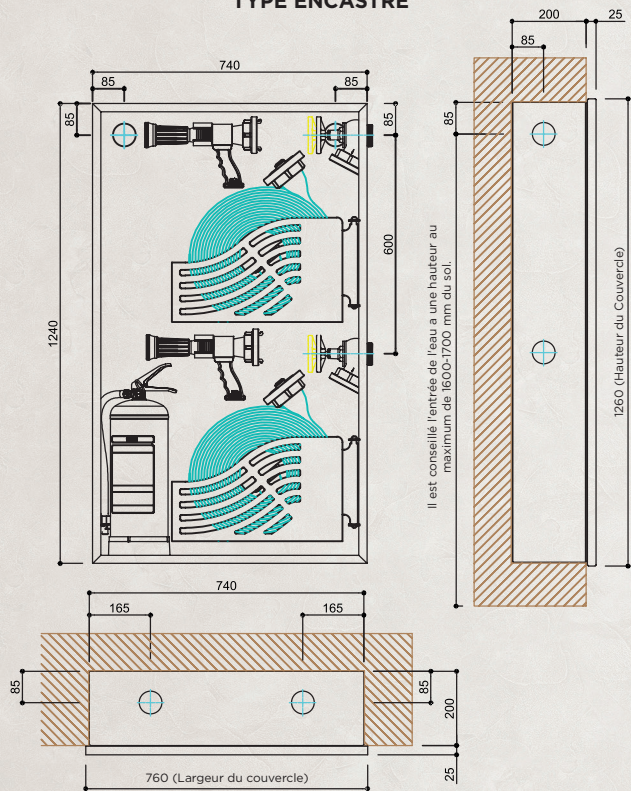

TYPE ENCASTRÉ