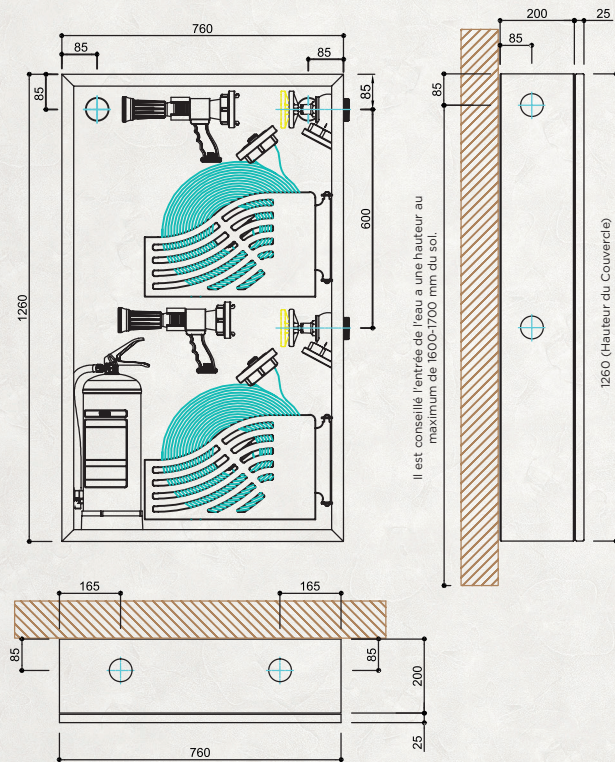

TYPE DESSOUS MORTIER

TYPE ENCASTRÉ

	MODÈLE	EXPLICATION PRODUIT	TYPE CAISSE	DIMENSIONS DE LA CAISSE (MM)	OPTION COUVERCLE (PORTE)
2" tuyau plat	DRS2620.2RT_	Armoire d'incendie double panier, tuyau plat 2"-20m, double porte, double extincteur	Gömme	740x1240x200	T1,T2,T3,T4
	DRS2630.2RT_	Armoire d'incendie double panier, tuyau plat 2"-30m, double porte, double extincteur		740x1240x200	
2 1/2" tuyau plat	DRS2620.3RT_	Armoire d'incendie double panier, tuyau plat 2 1/2"-20m, double porte, double extincteur	Gömme	740x1240x220	T1,T2,T3,T4
	DRS2630.3RT_	Armoire d'incendie double panier, tuyau plat 2 1/2"-30m, double porte, double extincteur		740x1240x220	

Dans les Armoire d'incendie avec tuyau plat 2 1/2" il existe l'option avec extincteur.

TYPE DESSOUS MORTIER

	MODÈLE	EXPLICATION PRODUIT	TYPE CAISSE	DIMENSIONS DE LA CAISSE (MM)	OPTION COUVERCLE (PORTE)
2" tuyau plat	DRS2620.2ST_	Armoire d'incendie double panier, tuyau plat 2"-20m, double porte, double extincteur	Siva Üstü	760x1260x200	T1,T2,T3,T4
	DRS2630.2ST_	Armoire d'incendie double panier, tuyau plat 2"-30m, double porte, double extincteur		760x1260x200	
2 1/2" tuyau plat	DRS2620.3ST_	Armoire d'incendie double panier, tuyau plat 2 1/2"-20m, double porte, double extincteur	Siva Üstü	760x1260x220	T1,T2,T3,T4
	DRS2630.3ST_	Armoire d'incendie double panier, tuyau plat 2 1/2"-30m, double porte, double extincteur		760x1260x220	

Dans les Armoire d'incendie avec tuyau plat 2 1/2" il existe l'option avec extincteur.

*DOORAS A.S. se réserve le droit d'apporter des modifications aux produits sans donner d'information.