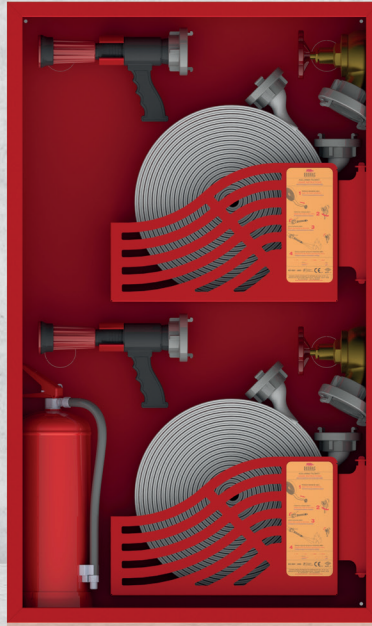

DOORAS
FIRE FIGHTING EQUIPMENT

DRS 2600 SERIES

www.dooras.com