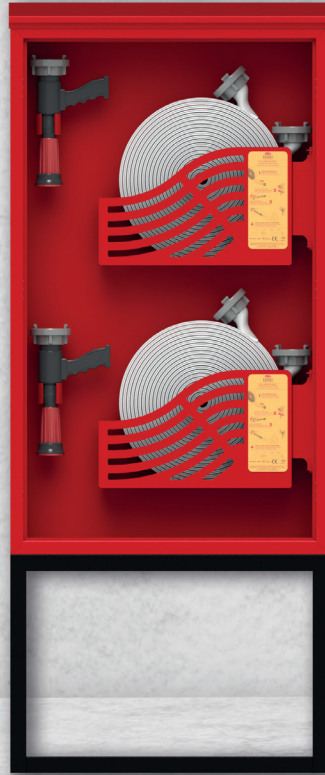

DOORAS
FIRE FIGHTING EQUIPMENT

DRS 3200 SERİSİ

www.dooras.com

DRS 3200 SERİSİ

Opsiyonel Olarak Alüminyum Kumandalı Lans Seçeneği Bulunmaktadır. TS 3145 Belgeli

DRS 3200

İÇ MALZEME (2 TAKIM)

- 2" Yassı Yangın Hortumu, TS 9222 Belgeli
- 2" Hortum Rekoru (Alüminyum - Storz Tip), TS 12258 Belgeli
- Min. 90° lik Bir Açıyla Hareket Edebilen, Hareketli Hortum Sepeti
- Jet, Sprey ve Off Konumlarına Sahip "Döner Başlıklı Kumandalı Lans" (EN 671-2 uygun)
- 6kg, Kuru Kimyevi Tozlu Yangın Söndürme Tüpü (ABC Sınıfı) TS862-7 EN3 Belgeli
- Hortum Sepeti Fosfat Kaplama Üzeri Komple Elektrostatik Toz Boyalıdır.
- Opsiyonel Olarak Sunulan, Rekor ve Hidrant Anahtarı
- Ürünler Yüzde Yüz Test Edildikten Sonra Karton Ambalaj ile Sevk Edilmektedir.
- Opsiyonel Olarak Alüminyum Kumandalı Lans Seçeneği Bulunmaktadır. TS 3145 Belgeli
- Tüm Hortum Bağlantıları Özel Pres Baskı Yöntemi ile Yapılır. Asla Kelepçe vb. Kullanılmaz.
- Tüm Hortum Bağlantıları Plastik ile Kaplanarak Kullanıcıya Zarar Vermesi Önlenmiştir.
- Tüm Ürünlerde 2,5" Opsiyonu Sunulmaktadır.

DEMONTE KAPAK

- A1 Kalite Galvanizli Sacdan İmal, Demonte Sac veya Cam Kapak
- Gömme Kollu Kilit (Korozyona Dayanıklı - Paslanmaz)
- Paslanmaz CrNi Malzemeden İmal, Yaprak Mentеше Sistemi
- Kapak Üzerinde ISO 7010 Standartlarında Uyarıcı Yazı ve İşaretler (Yırtılmaz - Solmaz Yapıda)
- Kapak Elektrostatik Toz Boyalıdır.
- Opsiyonel Tasarım Seçenekleri Bulunmaktadır. (Müşteri İsteklerine Uygun)
- Opsiyonel Komple Paslanmaz CrNi Malzeme Seçenekleri Bulunmaktadır.