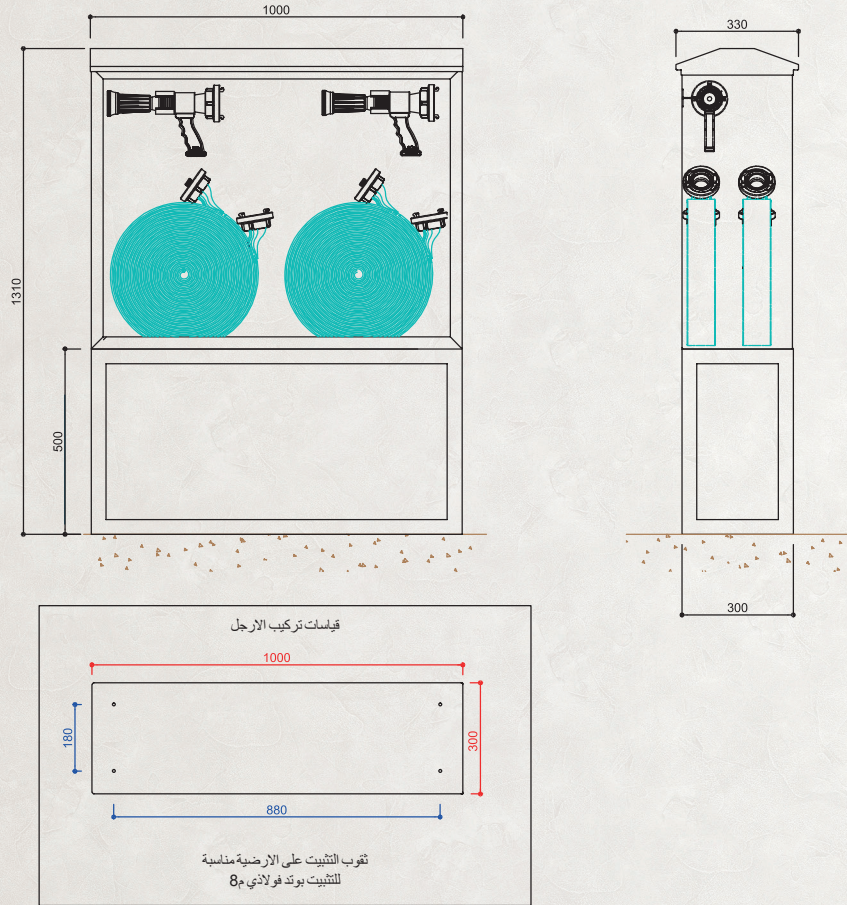

الهيكل

هيكل مصنوع من الصفائح المعدنية المجلفنة قطعة واحدة نوعية A1
تركيب، فتحات تخلية الهواء و الماء
الهيكل مطلي ببودرة طلاء الكترولستاتيك احمر
يؤاخذ خيارات تصاميم (وفق رغبة العميل) اختياري*
يوجد خيارات استعمال مواد كروم نيكل مقاوم للصدا بشكل تام. اختياري*

DRS 3300 خزائن حريق بخرطوم مسطح - و 4 مجموعات مواد داخلية

خارج البناء

الموديل	شرح عن المنتج	انواع المنتج	ابعاد الهيكل(مم)
DRS3320.2ST_	خزانة حريق خارج البناء بغطاء واحد وخرطوم مسطح 2-20 متر و بدون سلة	خارج البناء	1000x1310x330
DRS3330.2ST_	خزانة حريق خارج البناء بغطاء واحد وخرطوم مسطح 2-30 متر و بدون سلة		1000x1310x330
DRS3320.3ST_	خزانة حريق خارج البناء بغطاء واحد وخرطوم مسطح 2,5-20 متر و بدون سلة		1000x1310x330
DRS3330.3ST_	خزانة حريق خارج البناء بغطاء واحد وخرطوم مسطح 2,5-30 متر و بدون سلة		1000x1310x330