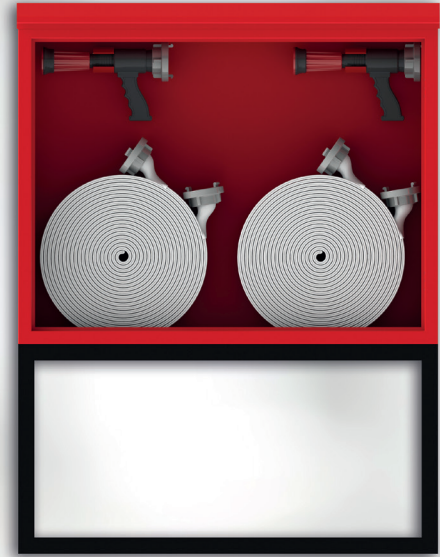

DOORAS
FIRE FIGHTING EQUIPMENT

درس 3300 سیریز

www.dooras.com

درس 3300 سيريز

يوجد خيارات قاذفات من الالمنيوم ذات تحكم آلي شهادة TS3145 اختياري*

DRS 3300

الخصائص التقنية للمنتج

المواد الداخلية

خرطوم حريق مسطح 2" عدد 4 ، وثيقة TS 9222
وصلة ربط خرطوم 2" (المنيوم- طراز Stroz) عدد 8 شهادة TS 12258
قاذف ذو البية تحكم و رؤوس متحركة موافق لـ EN 671-2 بوضعية بخاخ و رشاش و اغلاق
مفاتيح وصلات ربط و صنابير حريق. تقدم بشكل اختياري*
بعد اختبار المنتجات مئة بالمئة يتم وضعها في عيوات من المقوى (الكرتون) و شحنها
خزانة معدات الحرائق. النوب اطفاء، مفتاح صنوبر، مفتاح وصلة ربط غيرها
فأس الحريق، المصباح اليدوي، البسة الاطفاء و غيرها من معدات الاطفاء التقليدية
معدات مختلفة مناسبة لحاجة العميل و المشروع
يوجد خيارات قاذفات من الالمنيوم ذات تحكم آلي شهادة TS3145 اختياري*
جميع وصلات الخراطيم تختم بعملية ضغط خاصة و لا حاجة لاستعمال حلقات او غيرها
جميع وصلات الخراطيم تغلف بالبلاستيك و ذلك لمنع التسبب بالضرر للمستخدم
ي طرح خيار 2,5" لجميع المنتجات

الهيكل

هيكل مصنوع من الصفائح المعدنية المجلفنة قطعة واحدة نوعية A1
تركيب، فتحات تخلية الهواء و الماء
الهيكل مطلي ببودرة طلاء الكترولستاتيك احمر
يؤاخذ خيارات تصاميم (وفق رغبة العميل) اختياري*
يوجد خيارات استعمال مواد كروم نيكل مقاوم للصدا بشكل تام. اختياري*

الارجل

رجل صندوق صنوبر الحريق مصنوع من بروفيلات علب
الرجليات القابلة للتعديل التي تساعد في تركيب الارجل على الارضية الاسمنتية
الارجل مغلف بالفوسفات و مطلية ببودرة طلاء الكترولستاتيك اسود
يؤاخذ خيارات تصاميم (وفق رغبة العميل) اختياري*
يوجد خيارات استعمال مواد كروم نيكل مقاوم للصدا بشكل تام. اختياري*