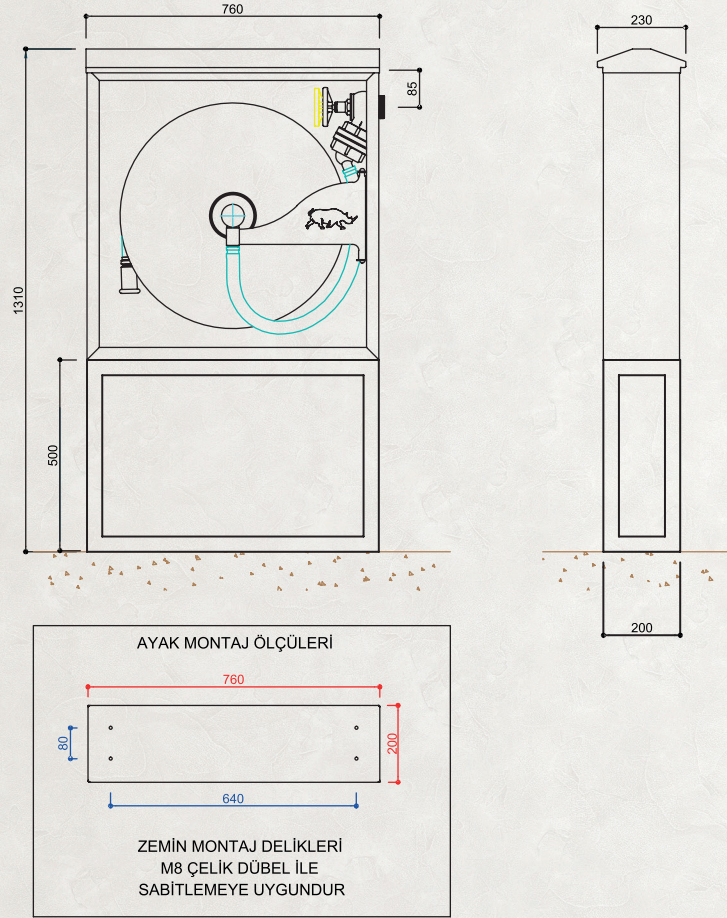

BİNA DIŞI

	MODEL	ÜRÜN AÇIKLAMASI	KASA TİPİ	KASA ÖLÇÜLERİ (mm)
1" Yarısert Hortum	DRS3420.2ST_	1"-15m Yarısert Hortumlu, Tek Kapaklı, Yangın Dolabı	Bina Dışı	760x1210x230
	DRS3430.2ST_	1"-20m Yarısert Hortumlu, Tek Kapaklı, Yangın Dolabı		760x1210x230
	DRS3420.3ST_	1"-25m Yarısert Hortumlu, Tek Kapaklı, Yangın Dolabı		760x1210x230
	DRS3430.3ST_	1"-30m Yarısert Hortumlu, Tek Kapaklı, Yangın Dolabı		760x1210x230