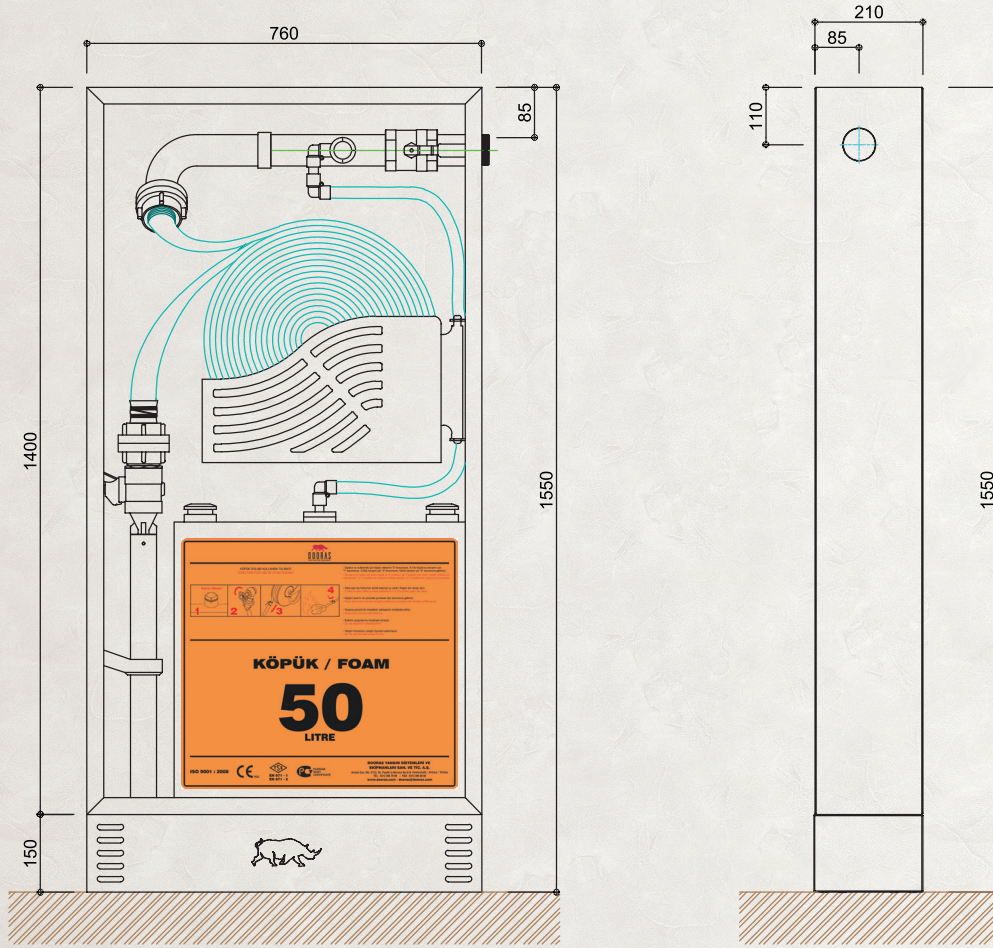

DRS 4200 SERİSİ YASSI HORTUMLU, 50LT KÖPÜK KAPASİTELİ KÖPÜKLÜ YANGIN DOLAPLARI

	MODEL	ÜRÜN AÇIKLAMASI	KAPAK OPSİYONLARI	KASA ÖLÇÜLERİ (mm)	KÖPÜK KAPASİTESİ	DEBİSİ (5 bar-7 bar)	KÖPÜKLÜ MÜDAHALE SÜRESİ (%3'lük köpük ile)
2" Yassı Hortum	DRS4220.1ST_	2"-20m Yassı Hortumlu Köpük Dolabı	T1, T3	760x1550x210	50 Litre	200lt/dak.	8dak.
	DRS4230.1ST_	2"-30m Yassı Hortumlu Köpük Dolabı		760x1550x210