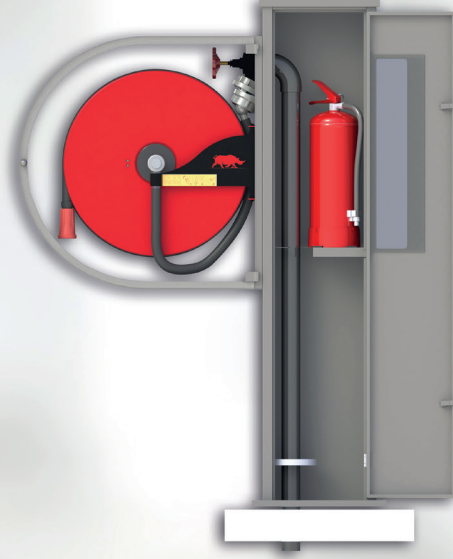

DRS 5300 SERİSİ

DRS 5300

ÜRÜN TEKNİK ÖZELLİKLERİ

Avm, Fuar Alanı, Havalimanı Gibi Duvarlar Arası Mesafenin Fazla Olduğu Yerlerde veya Yangın Dolaplarının Monte Edilebileceği Duvarların Olmadığı Mahallerde Kullanılmaktadır. Komple Paslanmaz CrNi Malzemeden İmal edilen Avm Tip Dolap Bu Sayede Uzun Yıllar Estetik Görünümünü Korumaktadır. Bazalı Yapısı Sayesinde Yangın Dolabı İstenilen Alana Kolaylıkla Monte Edilebilmektedir. Baza, Yere Montaj ve Taşıma Görevlerinin Dışında Su Tesisatını da Gizleyerek Ortaya Çıkabilecek Kötü Görüntü ve Sorunları da Engellemektedir. Avm Tip Yangın Dolabının, Çift Taraflı Kullanıma Uygun Şeffaf Tasarımı, Dolabı Fark Edilebilir Kılmakta ve Kullanıcının Yangına Müdahalesini Kolaylaştırmaktadır.

İÇ MALZEME

- Ürün Üzerinde 1 Adet Önde, 1 Adet Arkada Olmak Üzere Toplam 2 Adet Kapak Bulunmaktadır.
- Ürün 1 Adet Makara Kabini ve 1 Adet Taşıyıcı Kolondan Oluşmaktadır.
- Taşıyıcı Kolon Zemine Montaj Flanşı Vasıtasıyla, Zemine Kolaylıkla Monte Edilebilmektedir.
- Zemine Montaj Flanşı, Flanş Kapatıcı Ayna Kullanılarak Estetik Bir Zemin Detayı Sağlanmaktadır.
- Taşıyıcı Kolon Üzerinde, Tesisat Müdahale ve Yangın Tüpü Erişim Kapağı Bulunmaktadır.
- Merkezinden Su Beslemeli, Korozyona Dayanımlı Makara, TS-EN 671-1/CE Belgeli
- 1" 30m Yuvarlak kesitli, Yarı Sert Yangın Hortumu, TS EN 694 Belgeli
- Vana ile Makara Merkezi Arasında Su Geçişini Sağlayan, Ara Bağlantı Hortumu (Kırılmaz Tip)
- 2" Yangın Vanası (Pirinç), TS 12259 Belgeli
- 2" İçten Dişli Rekor (Alüminyum-Storz Tip) TS 12258 Belgeli
- 2" x 1" Redüksiyon (Alüminyum-Storz Tip) TS 12258 Belgeli
- 6mm Sacdan İmal, Lazer Kesim Makara Kolu (270° Makara Hareketi Sağlayan)
- Jet, Sprey ve Off Konumlarına Sahip UL-FM ve DIN/EN 671-1'e Uygun Nozul
- A1 Kalite Sacdan İmal, Makara Jantı
- Kasanın Her İki Yan Duvarında, Kuvvetlendirilmiş Makara / Sepet Taşıyıcı Konsol
- 6kg, Kuru Kimyevi Tozlu Yangın Söndürme Tüpü (ABC Sınıfı) TS862-7 EN3 Belgeli
- Makara Jantı Fosfat Kaplama Üzeri Komple Elektrostatik Toz Boyalıdır. (Kırmızı)
- Makara Kolu Fosfat Kaplama Üzeri Komple Elektrostatik Toz Boyalıdır. (Siyah)
- Ürünler Yüzde Yüz Test Edildikten Sonra Karton Ambalaj ile Sevk Edilmektedir.
- Özel Tasarımı Sayesinde Tesisat Kurulduktan Sonra Rahatlıkla Zemine Monte Edilebilmektedir.
- Ürün Komple 316 Kalite Crni Sacdan İmal Edilmiştir.
- Opsiyonel, Komple Galvanizli veya Komple A1 Kalite DKP Malzeme Seçenekleri Bulunmaktadır.
- Alarm Butonu, Kapı Açıldı Switchi vb. Ekipmanlar *Opsiyonel Olarak Sunulmaktadır.
- Tüm Hortum Bağlantıları Özel Pres Baskı Yöntemi ile Yapılır. Asla Kelepçe vb. Kullanılmaz.
- Tüm Hortum Bağlantıları Plastik ile Kaplanarak Kullanıcıya Zarar Vermesi Önlenmiştir.