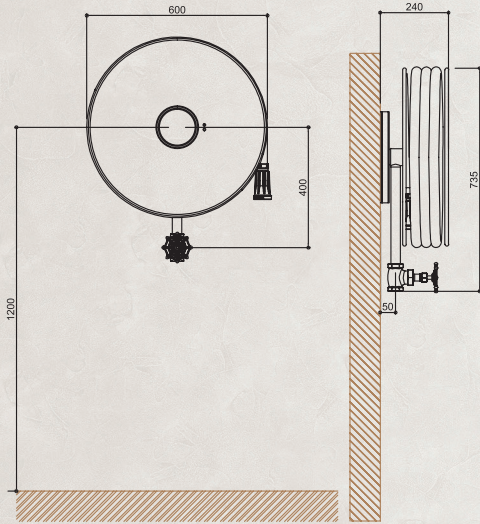

DRS 5600

بكرات خراطيم اطفاء من الطراز الثابت بخراطيم شبه صلب