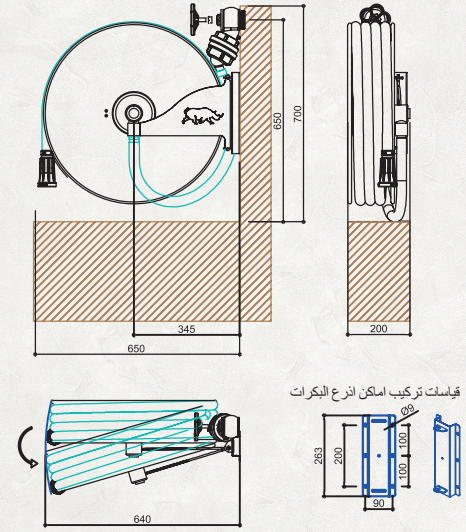

DRS 5800

بكرات خراطيم اطفاء بدعامة مع خراطيم شبه صلب

خارج البناء

الموديل	شرح عن المنتج	انواع المنتج	ابعاد المنتج (مم)
DRS5615.1ST_	بكرة حريق بخراطيم نصف قاس 1- 15 متر	بكرة حريق خاصة	600x735x240
DRS5620.1ST_	بكرة حريق بخراطيم نصف قاس 1- 20 متر		600x735x240
DRS5625.1ST_	بكرة حريق بخراطيم نصف قاس 1- 25 متر		600x735x240
DRS5630.1ST_	بكرة حريق بخراطيم نصف قاس 1- 30 متر		600x735x240

خارج البناء

الموديل	شرح عن المنتج	انواع المنتج	ابعاد المنتج (مم)
DRS5715.1ST_	بكرة حريق بخراطيم نصف قاس 1- 15 متر	بكرة حريق خاصة	600x1500x240
DRS5720.1ST_	بكرة حريق بخراطيم نصف قاس 1- 20 متر		600x1500x240
DRS5725.1ST_	بكرة حريق بخراطيم نصف قاس 1- 25 متر		600x1500x240
DRS5730.1ST_	بكرة حريق بخراطيم نصف قاس 1- 30 متر		600x1500x240

داخلي (مخفي)

الموديل	شرح عن المنتج	انواع المنتج	ابعاد المنتج (مم)
DRS5815.1RT_	بكرة حريق بخراطيم نصف قاس 1- 15 متر	بكرة حريق خاصة	650x700x200
DRS5820.1RT_	بكرة حريق بخراطيم نصف قاس 1- 20 متر		650x700x200
DRS5825.1RT_	بكرة حريق بخراطيم نصف قاس 1- 25 متر		650x700x200
DRS5830.1RT_	بكرة حريق بخراطيم نصف قاس 1- 30 متر		650x700x200

تحتفظ شركة DOORAS A.S. بحقها في اجراء تغييرات على المنتجات دون سابق اذار