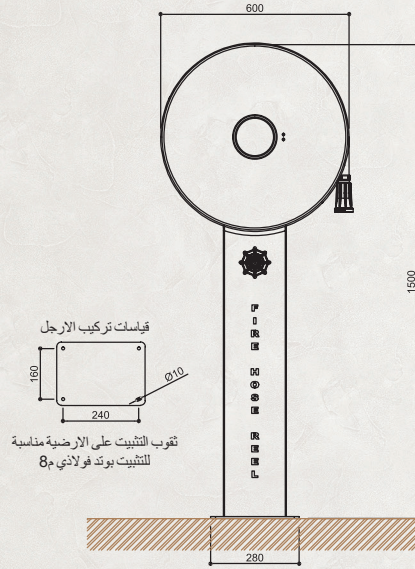

DRS 5700

بكرات خراطيم اطفاء من الطراز الثابت بارجل مع خراطيم شبه صلب