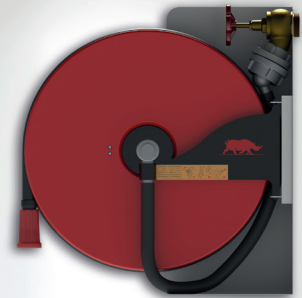

СЕРИЯ DRS 5600-5700-5800

СЕРИЯ DRS 5600-5700-5800

DRS 5600

DRS 5700

DRS 5800

DRS 5600-5700-5800

ТЕХНИЧЕСКИЕ ХАРАКТЕРИСТИКИ ПРОДУКТА

ИСПОЛЬЗУЕМЫЕ МАТЕРИАЛЫ

- Устойчивая к коррозии катушка, с центральной подачей воды, Сертификат CE/TS-EN 671-1
- Полужесткий пожарный шланг, круглого сечения, Сертификат TS EN 694
- 1" шаровый пожарный клапан (латунь) DIN 14461, TS 12259
- Ручка катушки лазерная резка железо 6 мм (обеспечивает вращение катушки 270°)
- Сопло UL-FM и DIN / EN 671-1 с положением напор, распыление и закрыто
- Диск катушки изготовленный из листового железа качества A1
- Диск катушки с фосфатным покрытием и с электростатической порошковой покраской. (Красный)

- Ручка катушки с фосфатным покрытием и с электростатической порошковой покраской. (Черный)
- Опционально выбор цвета и дизайна (с соответствующими кодами Ral по желанию клиента)
- Продукция упаковывается и отправляется заказчику только после 100% прохождения тестирования.
- Все соединения шлангов выполняются методом специального прессования под давлением. Ни в коем случае не применяются хомуты и т.п.
- Во избежании травмирования все соединения на шлангах покрыты пластиком.