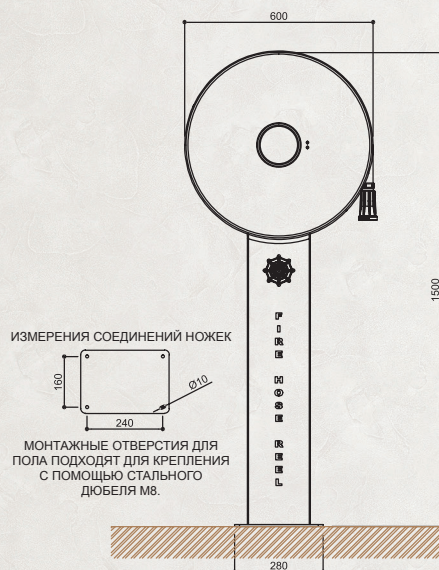

DRS 5700

Катушки для Пожарных Рукавов с Полуэжестким Рукавом ФИКСИРОВАННЫЙ ТИП НА НОЖКЕ-