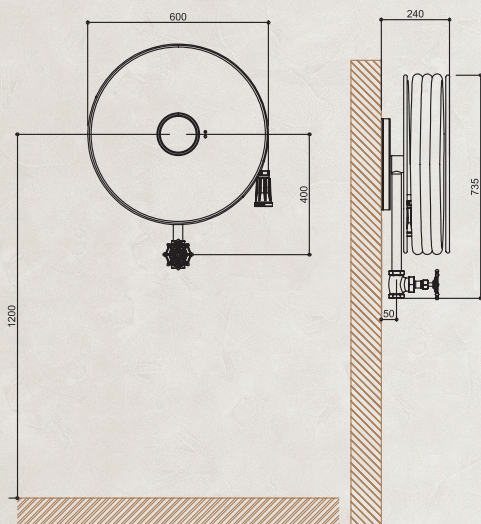

DRS 5600

Катушки для Пожарных Рукавов с Полуэжестким Рукавом ФИКСИРОВАННЫЙ ТИП-