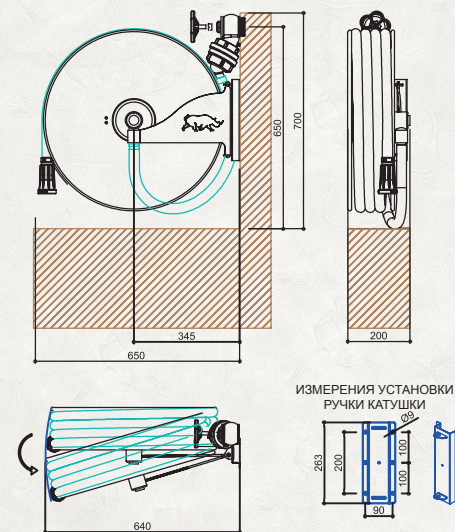

- Ручка катушки с фосфатным покрытием и с электростатической порошковой покраской. (Черный)
- Опционально выбор цвета и дизайна (с соответствующими кодами Ral по желанию клиента)
- Продукция упаковывается и отправляется заказчику только после 100% прохождения тестирования.
- Все соединения шлангов выполняются методом специального прессования под давлением. Ни в коем случае не применяются хомуты и т.п.
- Во избежании травмирования все соединения на шлангах покрыты пластиком.

DRS 5600

Катушки для Пожарных Рукавов с Полуэжестким Рукавом ФИКСИРОВАННЫЙ ТИП-

DRS 5700

Катушки для Пожарных Рукавов с Полуэжестким Рукавом ФИКСИРОВАННЫЙ ТИП НА НОЖКЕ-

DRS 5800

Катушки для Пожарных Рукавов с Полуэжестким Рукавом ТИП ВАЛ НА НОЖКЕ-

ДЛЯ НАРУЖНОГО ПРИМЕНЕНИЯ

	МОДЕЛЬ	ОПИСАНИЕ ПРОДУКТА	ТИП ПРОДУКЦИИ	РАЗМЕРЫ ПРОДУКТА (мм)
1" Yariset Hortum	DRS5615.1ST_	Пожарная катушка с полужестким шлангом 1"-15m	Специальная пожарная катушка	600x735x240
	DRS5620.1ST_	Пожарная катушка с полужестким шлангом 1"-20m		600x735x240
	DRS5625.1ST_	Пожарная катушка с полужестким шлангом 1"-25m		600x735x240
	DRS5630.1ST_	Пожарная катушка с полужестким шлангом 1"-30m		600x735x240