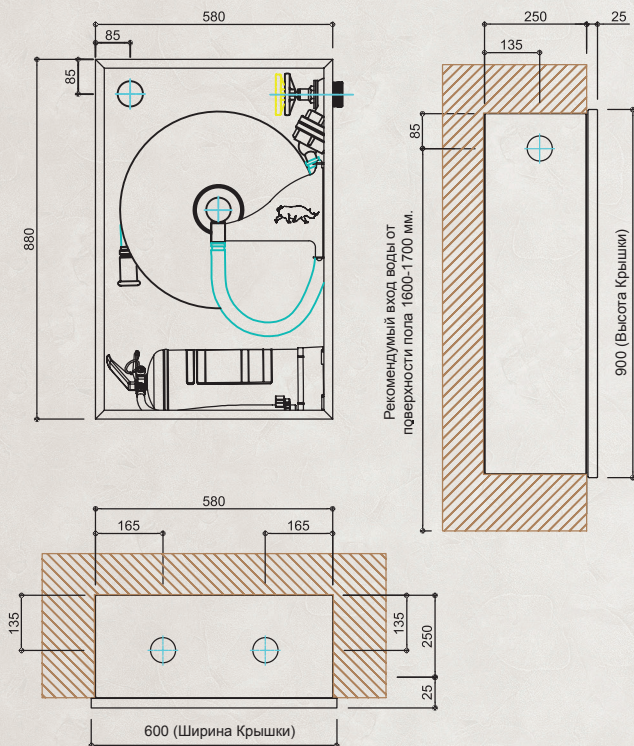

ВНУТРЕННИЕ