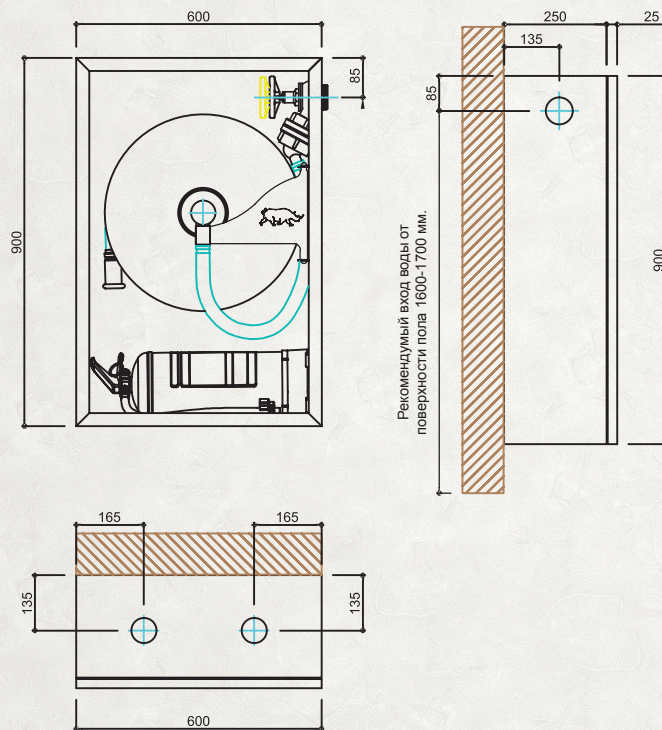

НАКЛАДНЫЕ

ВНУТРЕННИЕ

	МОДЕЛЬ	ОПИСАНИЕ ПРОДУКТА	ТИП КОРПУСА	РАЗМЕРЫ КОРПУСА (мм)	ОПЦИИ ДВЕРЕЙ
1" Yansert Hortum	DRS5915.1RT_	Пожарный шкаф с одной дверкой и с одним гнетушителем и 1"-полуужестким шлангом -15 м	Внутренний	580x880x200	T1, T2, T3, T4
	DRS5920.1RT_	Пожарный шкаф с одной дверкой и с одним гнетушителем и 1"-полуужестким шлангом -20 м		580x880x200	
	DRS5925.1RT_	Пожарный шкаф с одной дверкой и с одним гнетушителем и 1"-полуужестким шлангом -25 м		580x880x250	
	DRS5930.1RT_	Пожарный шкаф с одной дверкой и с одним гнетушителем и 1"-полуужестким шлангом -30 м		580x880x250	
3/4" Yansert Hortum	DRS5915.0RT_	Пожарный шкаф с одной дверкой и с одним гнетушителем и 3/4"-полуужестким шлангом -15 м	Внутренний	580x880x200	T1, T2, T3, T4
	DRS5920.0RT_	Пожарный шкаф с одной дверкой и с одним гнетушителем и 3/4"-полуужестким шлангом -20 м		580x880x200	
	DRS5925.0RT_	Пожарный шкаф с одной дверкой и с одним гнетушителем и 3/4"-полуужестким шлангом -25 м		580x880x250	
	DRS5930.0RT_	Пожарный шкаф с одной дверкой и с одним гнетушителем и 3/4"-полуужестким шлангом -30 м		580x880x250	

НАКЛАДНЫЕ

	МОДЕЛЬ	ОПИСАНИЕ ПРОДУКТА	ТИП КОРПУСА	РАЗМЕРЫ КОРПУСА (мм)	ОПЦИИ ДВЕРЕЙ
1" Yansert Hortum	DRS5915.1ST_	Пожарный шкаф с одной дверкой и с одним гнетушителем и 1"-полуужестким шлангом -15 м	Накладной	600x900x200	T1, T2, T3, T4
	DRS5920.1ST_	Пожарный шкаф с одной дверкой и с одним гнетушителем и 1"-полуужестким шлангом -20 м		600x900x200	
	DRS5925.1ST_	Пожарный шкаф с одной дверкой и с одним гнетушителем и 1"-полуужестким шлангом -25 м		600x900x250	
	DRS5930.1ST_	Пожарный шкаф с одной дверкой и с одним гнетушителем и 1"-полуужестким шлангом -30 м		600x900x250	
3/4" Yansert Hortum	DRS5915.0ST_	Пожарный шкаф с одной дверкой и с одним гнетушителем и 3/4"-полуужестким шлангом -15 м	Накладной	600x900x200	T1, T2, T3, T4
	DRS5920.0ST_	Пожарный шкаф с одной дверкой и с одним гнетушителем и 3/4"-полуужестким шлангом -20 м		600x900x200	
	DRS5925.0ST_	Пожарный шкаф с одной дверкой и с одним гнетушителем и 3/4"-полуужестким шлангом -25 м		600x900x250	
	DRS5930.0ST_	Пожарный шкаф с одной дверкой и с одним гнетушителем и 3/4"-полуужестким шлангом -30 м		600x900x250	

*DOORAS A.Ş. оставляет за собой право без уведомления проводить изменения в продукции.