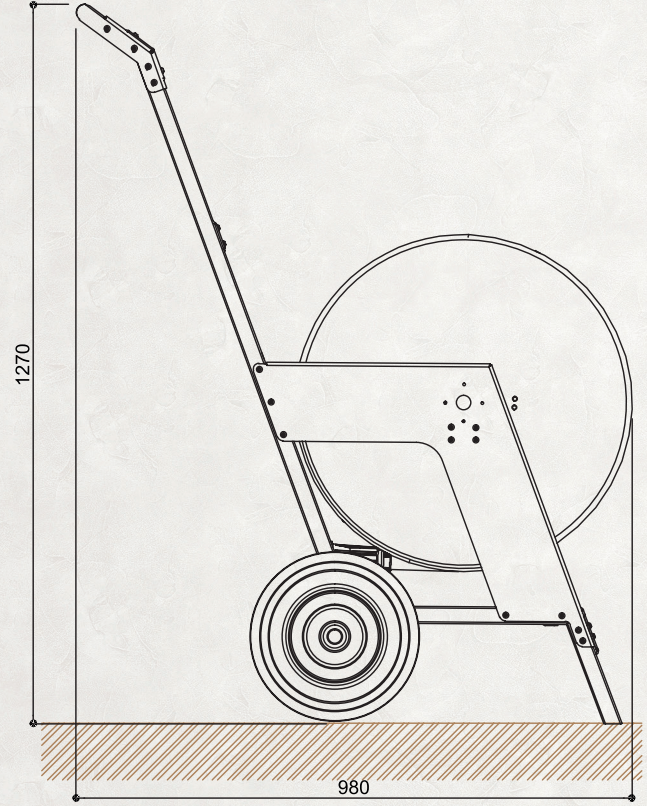

DOORAS
FIRE FIGHTING EQUIPMENT

DRS 8100 SERİSİ

www.dooras.com

DRS 8100 SERİSİ

DRS 8100

STANDART EKİPMAN

- Merkezinden Su Beslemeli, Korozyona Dayanıklı Makara, TS-EN 671-1/CE Belgeli
- Yuvarlak kesitli, Yarı Sert Yangın Hortumu, TS EN 694 Belgeli
- Vana ile Makara Merkezi Arasında Su Geçişini Sağlayan, 5metre Ara Bağlantı Hortumu (Kırılmaz Tip)
- 2" x 1" Redüksiyon (Alüminyum-Storz Tip) TS 12258 Belgeli
- Jet, Sprey ve Off Konumlarına Sahip UL-FM ve DIN/EN 671-1'e Uygun Nozul
- Makara Jantı Fosfat Kaplama Üzeri Komple Elektrostatik Toz Boyalıdır. (Kırmızı)

ÜRÜN TEKNİK ÖZELLİKLERİ

- Makara Taşıyıcı Konsol Sistemi (1,5mm DKP Sac Malzemeden İmaldir.)
- Kauçuk Dolgu Tekerlek (Sıcaklık Farklarından Etkilenmez, Basıncı Düşmez)
- Şasi (Komple 2mm HRP Sacdan Mamüldür)
- Şasi Komple Ral 9005 Siyah Elektrostatik Toz Boyalıdır.
- Makara Taşıyıcı Sistem ve Jantlar Komple Kırmızı Elektrostatik Toz Boyalıdır.
- Engebeli Arazi Yapısına Uygun Rahat Kullanımlı Şasi ve Tekerlek Grubu
- Ürünler Yüzde Yüz Test Edildikten Sonra Karton Ambalaj ile Sevk Edilmektedir.

DRS 8100 SERİSİ MAX. 60m KAPASİTELİ YANGIN HORTUM ARABASI

MOBİL

	MODEL	ÜRÜN AÇIKLAMASI	ÜRÜN TİPİ	ÜRÜN ÖLÇÜLERİ (mm)
1" Yarısert Hortum	DRS8140.1	1"-40m Yarısert Hortumlu Yangın Hortum Arabası	Mobil	550x1270x980
	DRS8160.1	1"-60m Yarısert Hortumlu Yangın Hortum Arabası		550x1270x980
3/4" Yarısert Hortum	DRS8140.0	3/4"-40m Yarısert Hortumlu Yangın Hortum Arabası	Mobil	550x1270x980
	DRS8160.0	3/4"-60m Yarısert Hortumlu Yangın Hortum Arabası		550x1270x980