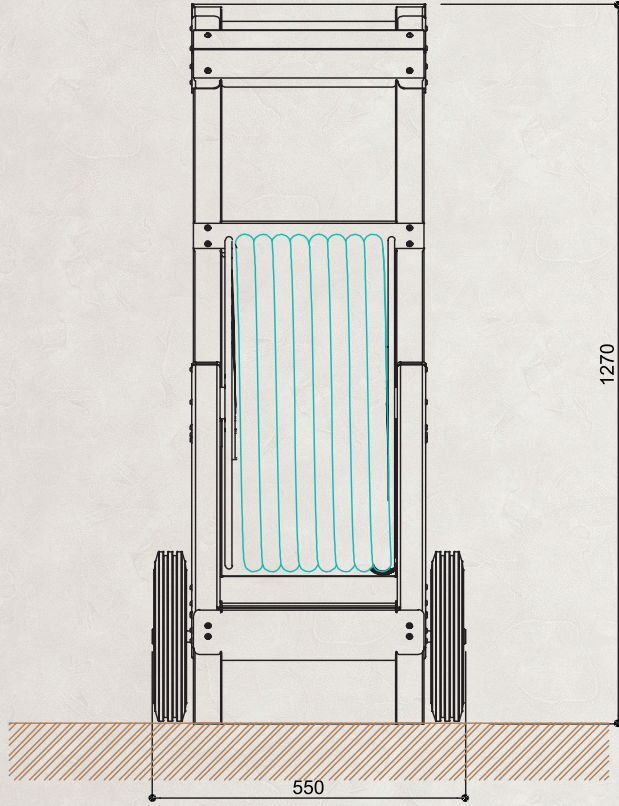

DOORAS
FIRE FIGHTING EQUIPMENT

DRS 8100 SERİSİ

www.dooras.com

DRS 8100 SERİSİ

DRS 8100

STANDART EKİPMAN

- Merkezinden Su Beslemeli, Korozyona Dayanıklı Makara, TS-EN 671-1/CE Belgeli
- Yuvarlak kesitli, Yarı Sert Yangın Hortumu, TS EN 694 Belgeli
- Vana ile Makara Merkezi Arasında Su Geçişini Sağlayan, 5metre Ara Bağlantı Hortumu (Kırılmaz Tip)
- 2" x 1" Redüksiyon (Alüminyum-Storz Tip) TS 12258 Belgeli
- Jet, Sprey ve Off Konumlarına Sahip UL-FM ve DIN/EN 671-1'e Uygun Nozul
- Makara Jantı Fosfat Kaplama Üzeri Komple Elektrostatik Toz Boyalıdır. (Kırmızı)

ÜRÜN TEKNİK ÖZELLİKLERİ

- Makara Taşıyıcı Konsol Sistemi (1,5mm DKP Sac Malzemeden İmaldir.)
- Kauçuk Dolgu Tekerlek (Sıcaklık Farklarından Etkilenmez, Basıncı Düşmez)
- Şasi (Komple 2mm HRP Sacdan Mamüldür)
- Şasi Komple Ral 9005 Siyah Elektrostatik Toz Boyalıdır.
- Makara Taşıyıcı Sistem ve Jantlar Komple Kırmızı Elektrostatik Toz Boyalıdır.
- Engebeli Arazi Yapısına Uygun Rahat Kullanımlı Şasi ve Tekerlek Grubu
- Ürünler Yüzde Yüz Test Edildikten Sonra Karton Ambalaj ile Sevk Edilmektedir.

DRS 8100 SERİSİ MAX. 60m KAPASİTELİ YANGIN HORTUM ARABASI

MOBİL

	MODEL	ÜRÜN AÇIKLAMASI	ÜRÜN TİPİ	ÜRÜN ÖLÇÜLERİ (mm)
1" Yarısert Hortum	DRS8140.1	1"-40m Yarısert Hortumlu Yangın Hortum Arabası	Mobil	550x1270x980
	DRS8160.1	1"-60m Yarısert Hortumlu Yangın Hortum Arabası		550x1270x980
3/4" Yarısert Hortum	DRS8140.0	3/4"-40m Yarısert Hortumlu Yangın Hortum Arabası	Mobil	550x1270x980
	DRS8160.0	3/4"-60m Yarısert Hortumlu Yangın Hortum Arabası		550x1270x980